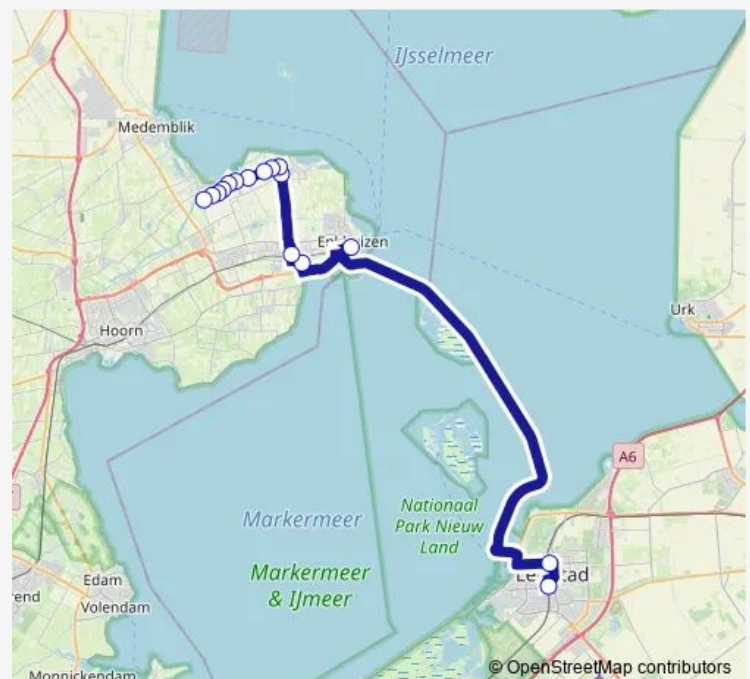

Andijk, Burgemeester Doumastraat

Andijk, Kuin

Wervershoof, Kagerbos

Wervershoof, 't Fortuin

Wervershoof, R.K. Kerk

Wervershoof, Raadhuisplein

Route schedule

Lelystad, Station Centrum — Wervershoof, Raadhuisplein

Monday 16:05

Tuesday 16:05

Wednesday 16:05

Thursday 16:05

Friday 16:05

Saturday —

Sunday —

Route info

Direction: Lelystad, Station Centrum

Stops: 16

Trip Duration: 1 hour 10 min

650 — Lelystad - Enkhuizen - Wervershoof

Direction

Wervershoof, Raadhuisplein — Lelystad, Station Centrum

16 stops

[Open route schedule](#)

Route schedule

Wervershoof, Raadhuisplein — Lelystad, Station Centrum

Monday 06:31

Tuesday 06:31

Wednesday 06:31

Thursday 06:31

Friday 06:31

Saturday —