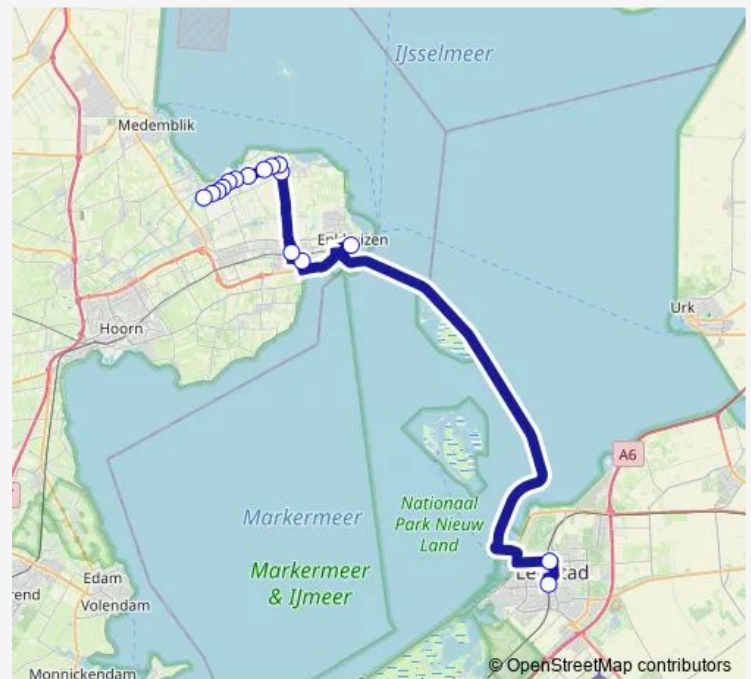

Andijk, Burgemeester Doumastraat

Andijk, Kuin

Wervershoof, Kagerbos

Wervershoof, 't Fortuin

Wervershoof, R.K. Kerk

Wervershoof, Raadhuisplein

Route schedule

Lelystad, Station Centrum — Wervershoof, Raadhuisplein

Monday 16:05

Tuesday 16:05

Wednesday 16:05

Thursday 16:05

Friday 16:05

Saturday —

Sunday —

Route info

Direction: Lelystad, Station Centrum

Stops: 16

Trip Duration: 1 hour 10 min

Direction

Wervershoof, Raadhuisplein — Lelystad, Station Centrum

16 stops

[Open route schedule](#)

Wervershoof, Raadhuisplein

Andijk, Sorghvliet

Andijk, Gedeputeerde Laanweg

Bovenkarspel, Streekhof

Bovenkarspel, Florasingel

Enkhuizen, Station

Lelystad, Rotondebrug

Lelystad, Station Centrum

Route schedule