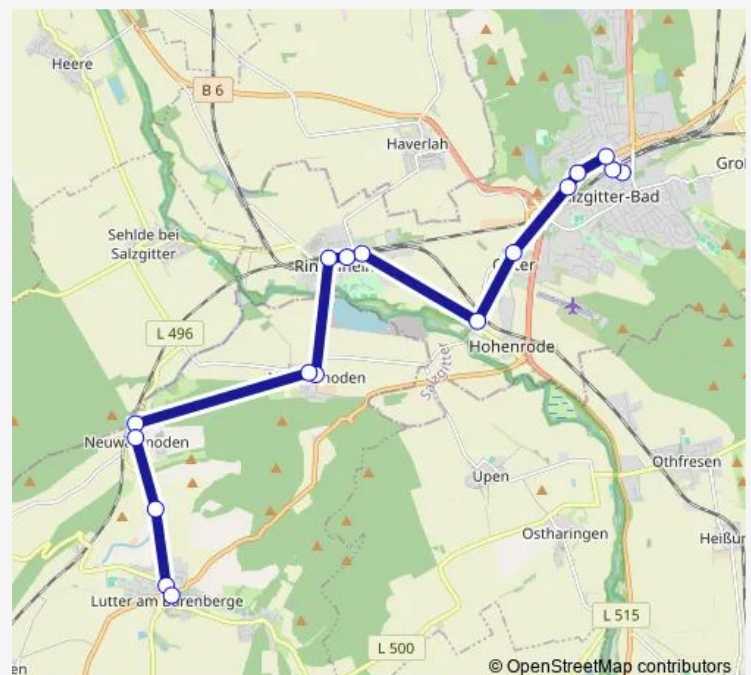

Neuwallmoden, Wallmerholmer Str.

Neuwallmoden, Dorfplatz

Neuwallmoden, Niedermühle

Lutter am Barenberge, Friedhof

Lutter am Barenberge, Marktplatz

### Route schedule

SZ-Bad, Schützenplatz — Lutter am Barenberge, Markt-  
platz

Monday —

Tuesday —

Wednesday —

Thursday —

Friday —

Saturday 09:33-21:33

### Route info

Direction: SZ-Bad, Schützenplatz

Stops: 17

Trip Duration: 0 hour 30 min

## Direction

Lutter am Barenberge, Marktplatz — SZ-Bad, Schützenplatz

17 stops

[Open route schedule](#)

Lutter am Barenberge, Marktplatz

Lutter am Barenberge, Friedhof

Neuwallmoden, Niedermühle

Neuwallmoden, Dorfplatz