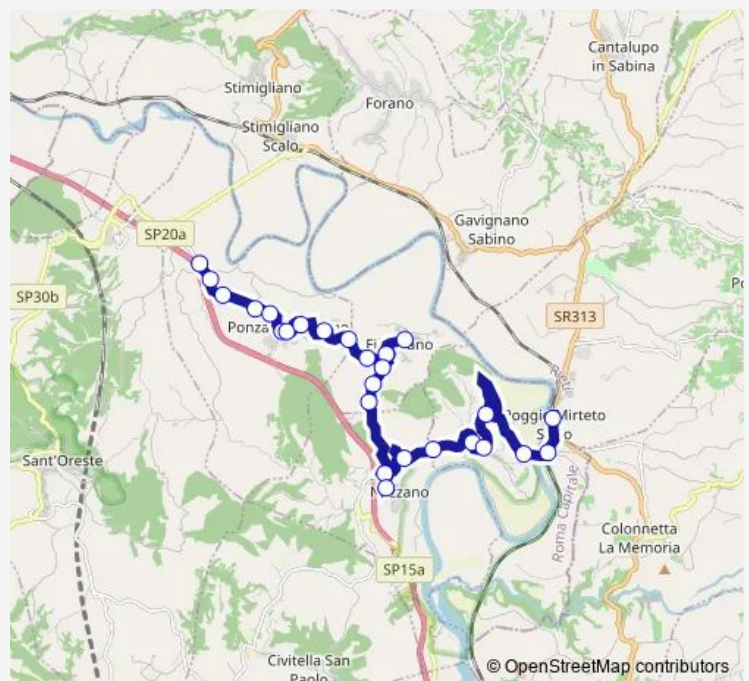

Filacciano | Via Romana, 20 # f10681

Filacciano | Via Nazzano Via Romana # f10612

Filacciano | Via Nazzano Str. Valle # f10613

Filacciano | Saltacpra # f10614

Nazzano | Via Tiberina Via Saltacpra # f10590

Nazzano | Via 4 Novembre # f10506

Nazzano | San Pietro # f10591

Torrita | Valle Tortora # f10592

Route schedule

Ponzano | Via Sant'Oreste Via Piana # f10601 — Poggio Mirteto | Stazione FS # f10226

Monday	05:00-06:30
Tuesday	05:00-06:30
Wednesday	05:00-06:30
Thursday	05:00-06:30
Friday	05:00-06:30
Saturday	—
Sunday	—

Route info

Direction: Ponzano | Via Sant'Oreste Via Piana # f10601

Stops: 27

Trip Duration: 0 hour 32 min

Ponzano Primare - Poggio Mirteto Scalo # Pm983d

Torrìta | Viale Maddalena # f10593

Torrìta | Piazza Repubblica # f10594