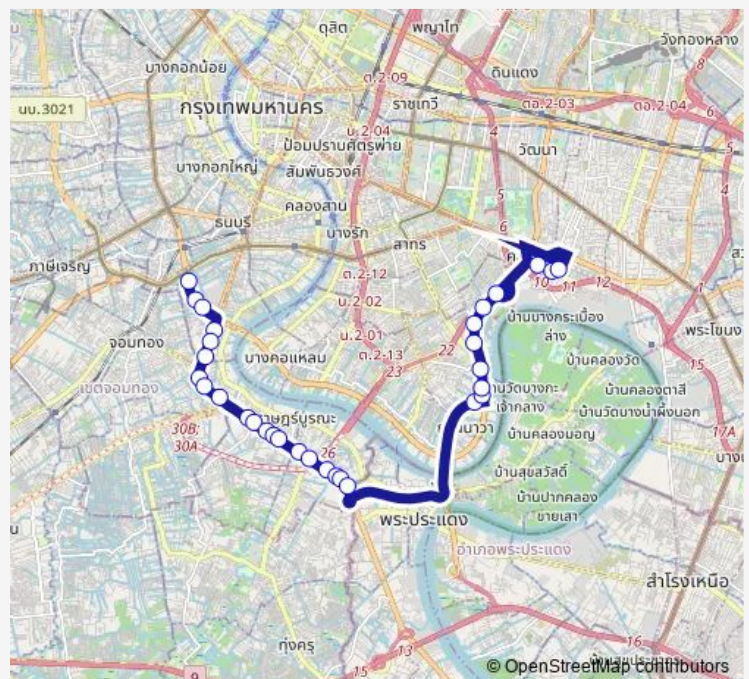

รพ.บางปะกอก 1;Bangpakok 1 Hospital

ตลาดบางปะกอก;Bangpakok Market

ตรงข้ามวัดสารอด;Wat Sarod (Opposite)

แยกประชาอุทิศ;Pracha Uthit Intersection

วัดสัน 1;Wat Son 1

ก่อนซอยวัดสัน;Before Soi Wat Son

หลังซอยวัดสัน;After Soi Wat Son

### Route schedule

เดอะมอลล์ท่าพระ;The Mall Thapra — อนุคลองเตย;Bus Depot Khlong Toei

Monday 00:00

Tuesday 00:00

Wednesday 00:00

Thursday 00:00

Friday 00:00

Saturday 00:00

### Route info

Direction: เดอะมอลล์ท่าพระ;The Mall Thapra

Stops: 31

Trip Duration: 0 hour 58 min

3-50 (195) — เดอะมอลล์ท่าพระ - คลองเตย;Doe Mo Tha Phra - Khlong Toei

ซอยสุขสวัสดิ์ 35/2; Soi Suksawat 35/2

ก่อนแยกวงแหวนอุตสาหกรรม; Before Industrial Ring Road Intersection