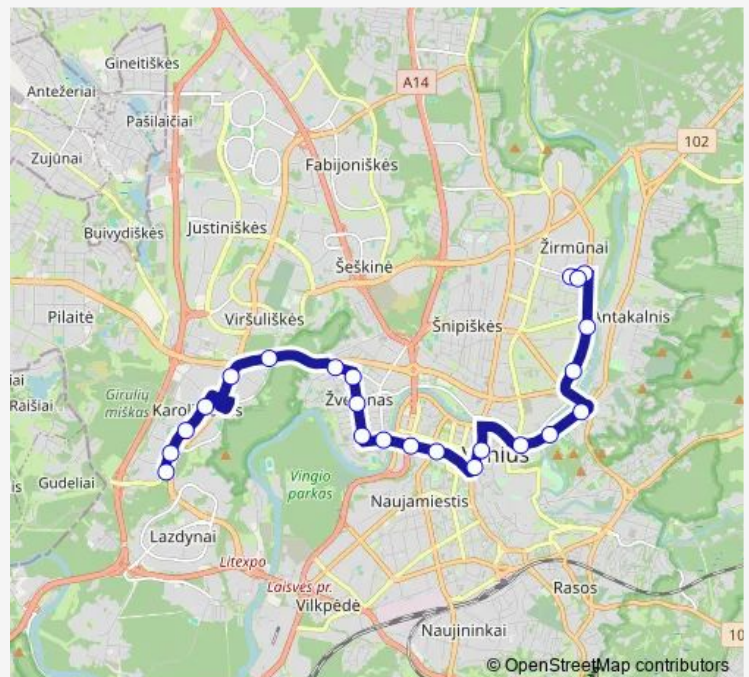

Thursday 05:27-22:12

Friday 05:27-22:12

Saturday 05:32-22:25

Sunday 06:04-22:25

Route info

Direction: Pasakų parkas

Stops: 23

Trip Duration: 0 hour 42 min

3-2 — Karoliniškės–Žvėrynas–Šiaurės miestelis null

Povilo Lukšio st.

Povilo Lukšio st.

Direction

Troleibusų parkas — Povilo Lukšio st.

20 stops

[Open route schedule](#)

Troleibusų parkas