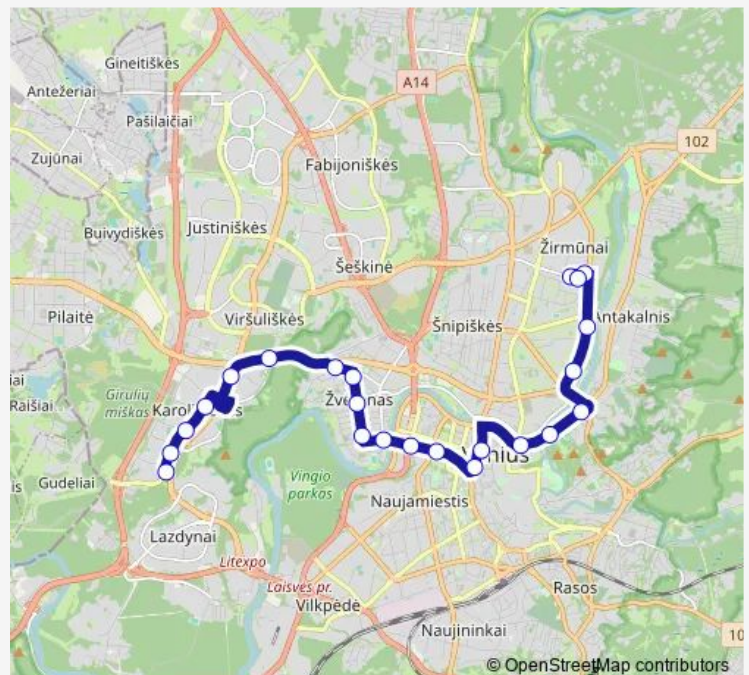

Thursday 05:27-22:12

Friday 05:27-22:12

Saturday 05:32-22:25

Sunday 06:04-22:25

Route info

Direction: Pasakų parkas

Stops: 23

Trip Duration: 0 hour 42 min

3-2 — Karoliniškės–Žvėrynas–Šiaurės miestelis null

BusMaps

Povilo Lukšio st.

Povilo Lukšio st.

Direction

Troleibusų parkas — Povilo Lukšio st.

20 stops

[Open route schedule](#)