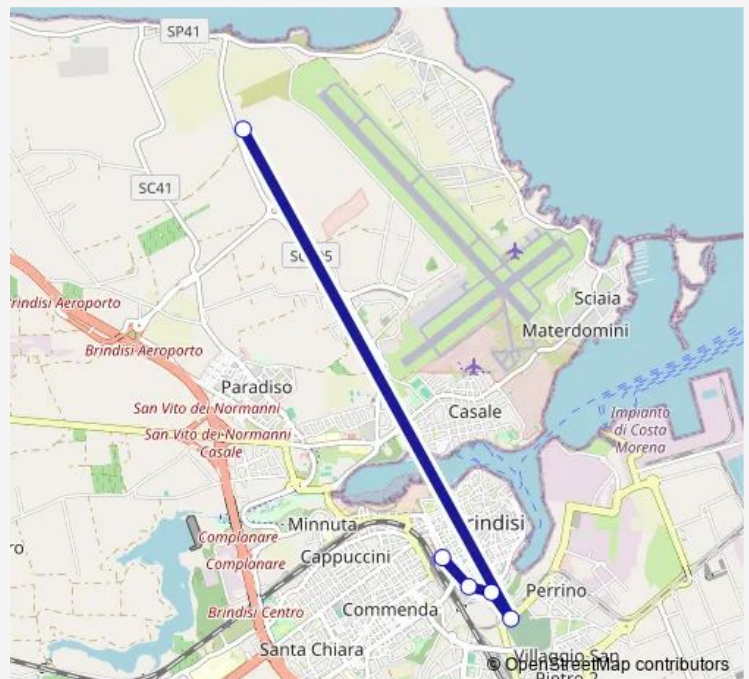

Bus U/IAM Collegamento IAM - Centro

[Go to website](#)

Direction

Brindisi - Via Maestri del Lavoro (Leonardo Spa) — Brindisi
- viale Aldo Moro ang. via Liguria

2 stops

[Open route schedule](#)

Brindisi - Via Maestri del Lavoro (Leonardo Spa)

Brindisi - viale Aldo Moro ang. via Liguria

Route schedule

Brindisi - Via Maestri del Lavoro (Leonardo Spa) — Brindisi
- viale Aldo Moro ang. via Liguria

Monday	16:15
Tuesday	16:15
Wednesday	16:15
Thursday	16:15
Friday	16:15
Saturday	—
Sunday	—

Route info

Direction: Brindisi - Via Maestri del Lavoro (Leonardo Spa)

Stops: 2

Trip Duration: 0 hour 35 min

■ U/IAM — Collegamento IAM - Centro

Direction

Brindisi - Via Maestri del Lavoro (Leonardo Spa) — Brindisi - Viale Arno - Cimitero

5 stops

[Open route schedule](#)

Brindisi - Via Maestri del Lavoro (Leonardo Spa)

Brindisi - via Bastioni Carlo V (Stazione)

Brindisi - Via Bastioni San Giacomo1

Brindisi - Via Prov. per Lecce - di fr al civico 19 (Agip)