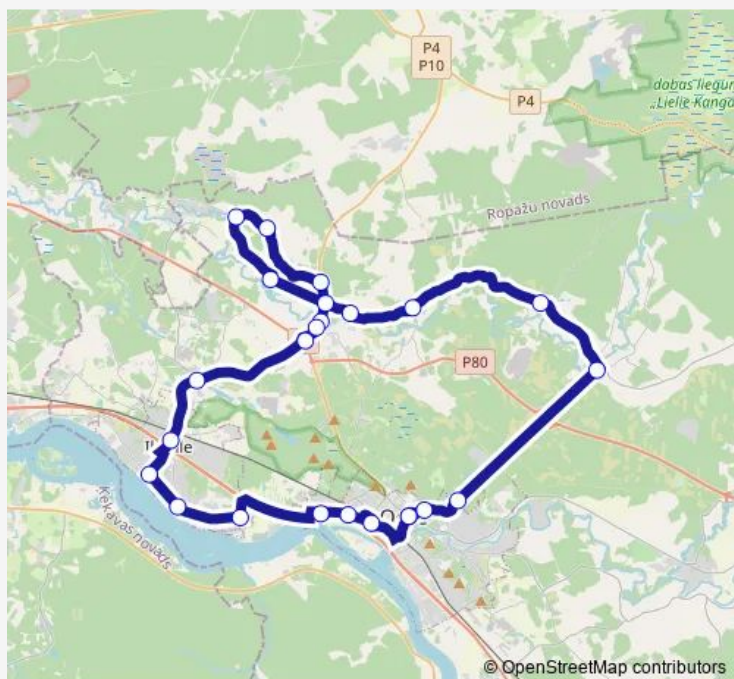

Saturday 12:00-18:30

Sunday 12:00-18:30

Route info

Direction: Mūzikas skola

Stops: 24

Trip Duration: 1 hour 25 min

Raiņa prospekts

Stadions