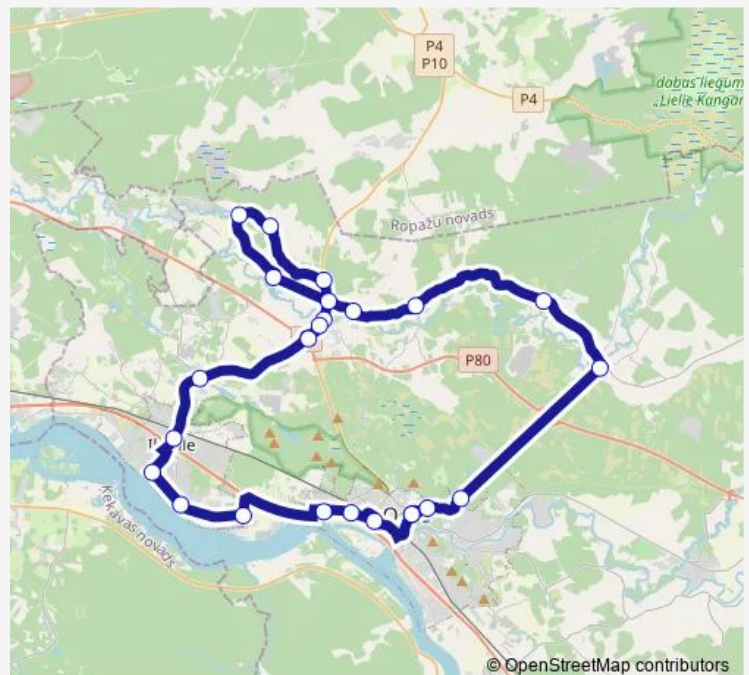

Saturday 12:00-18:30

Sunday 12:00-18:30

Route info

Direction: Mūzikas skola

Stops: 24

Trip Duration: 1 hour 25 min

Raiņa prospekts

Stadions