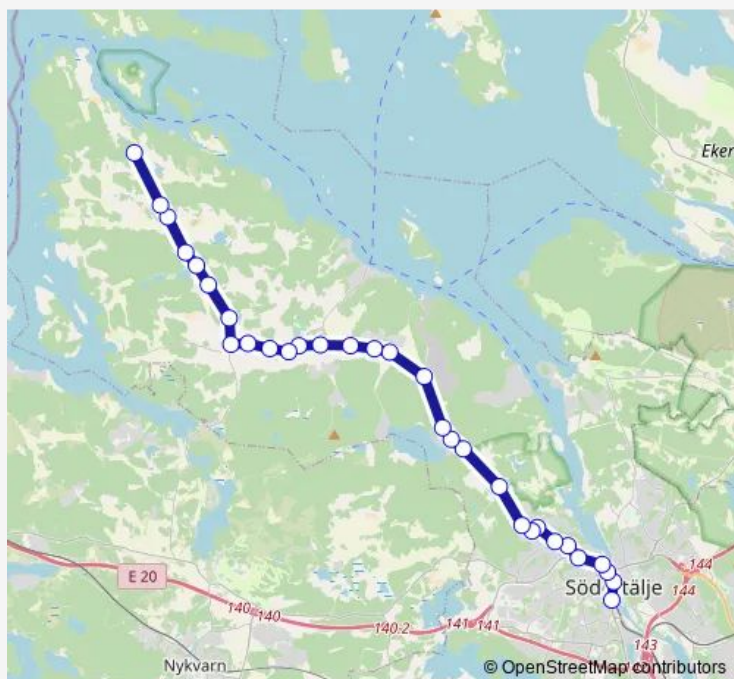

Gamla Malmsjön

Naturskolan

Linavägen

Route schedule

Överenhörna kyrka — Södertälje centrum station

Monday 05:45-07:40

Tuesday 05:45-07:40

Wednesday 05:45-07:40

Thursday 05:45-07:40

Friday 05:45-07:40

Saturday —

Sunday —

Route info

Direction: Överenhörna kyrka

Stops: 31

Trip Duration: 0 hour 42 min