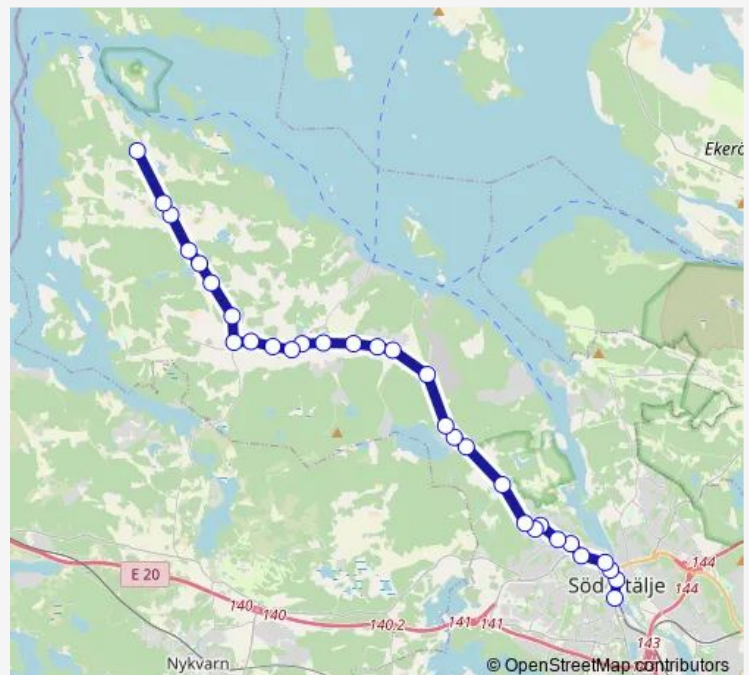

Bus 787X

[Go to website](#)

Direction

Överenhörna kyrka — Södertälje centrum station

31 stops

[Open route schedule](#)

Överenhörna kyrka

Nöttesta

Jurstavägen

Årby skog

Skogsdal

Årby

Rösta

Lill-Ahl

Aska

Stjärna

Väsby

Valla

Enhörna Tuna

Ekeby gård

Ekeby Lillängsvägen

Ekeby såg

Bastmoravägen

Malmsjöbadsvägen

Gamla Malmsjön

Naturskolan

Linavägen

Route schedule

Överenhörna kyrka — Södertälje centrum station

Monday 05:45-07:40

Tuesday 05:45-07:40

Wednesday 05:45-07:40

Thursday 05:45-07:40

Friday 05:45-07:40

Saturday —

Sunday —

Route info

Direction: Överenhörna kyrka

Stops: 31

Trip Duration: 0 hour 42 min

787X

BusMaps