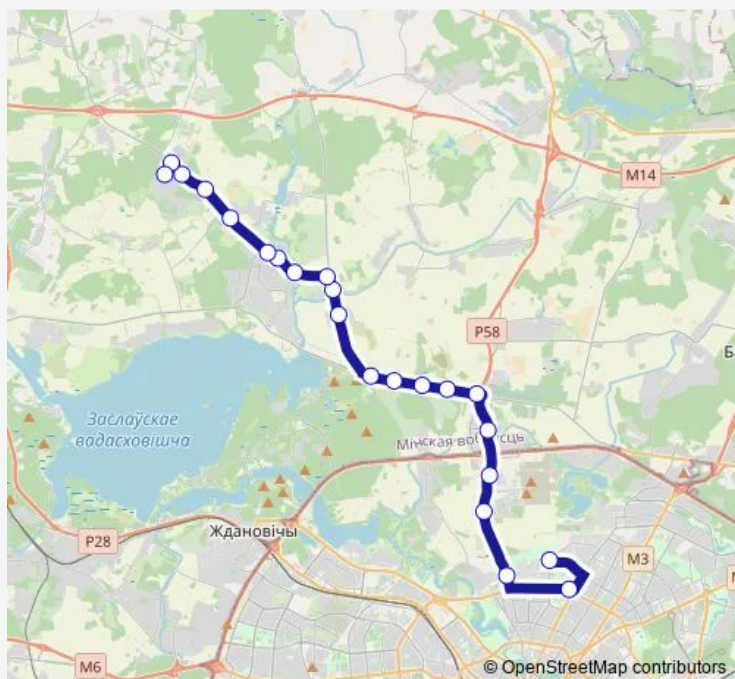

с/т Спектр

Навінка-2

Навінка

Route schedule

ДС Карастояновой — Броўкі

Monday 07:57-20:32

Tuesday 07:57-20:32

Wednesday 07:57-20:32

Thursday 07:57-20:32

Friday 07:57-20:32

Saturday 12:48-20:32

Sunday 07:57-20:32

Route info

Direction: ДС Карастояновой

Stops: 22

Trip Duration: 1 hour 1 min

■ 215 (Минск - Бровки)

BusMaps

Direction

Броўкі — ДС Карастояной (высадка пасажыров)

22 stops

[Open route schedule](#)

Броўкі

Навінка