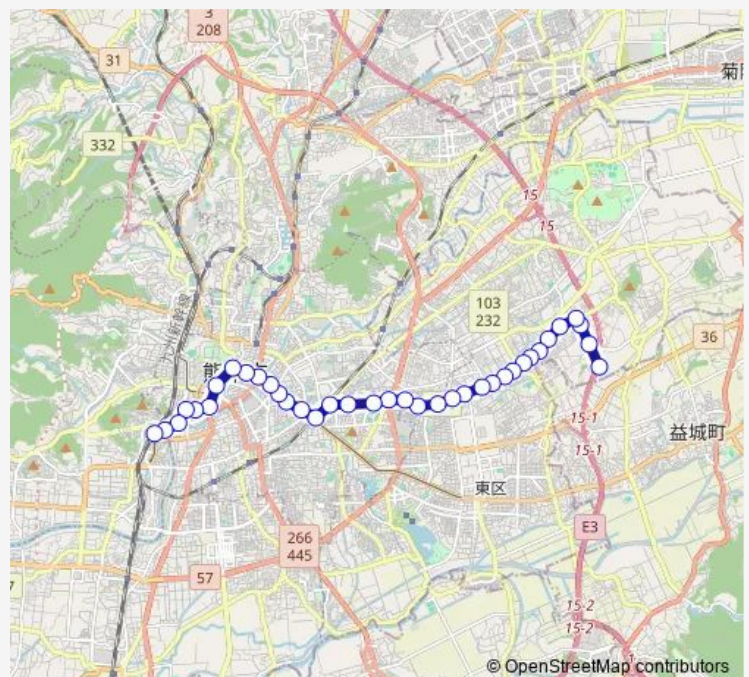

Bus J1-3 : 三山荘→戸島団地→小峯→京塚→水前寺駅→桜町-
バスターミナル→熊本駅

[Go to website](#)

Direction

三山荘 — 熊本駅前

37 stops

[Open route schedule](#)

- 三山荘
- 竜穴
- 戸島団地
- 池尻
- 西戸島団地
- 西戸島
- 長嶺小学校入口
- 小峯
- 中小峯
- 西小峯
- 小峯営業所
- 新外
- 新外中通り
- 新外入口
- 東灰塚
- 灰塚 (熊本)
- 東京塚
- 京塚 (熊本)
- 東水前寺 (京塚線)
- 競輪場前
- 北水前寺

Route schedule

三山荘 — 熊本駅前

| | |
|-----------|-------------|
| Monday | — |
| Tuesday | — |
| Wednesday | — |
| Thursday | — |
| Friday | — |
| Saturday | 06:08 |
| Sunday | 12:37-17:45 |

Route info

Direction: 三山荘

Stops: 37

Trip Duration: 0 hour 59 min

J1-3 : 三山荘→戸島団地→小峯→京塚→水前寺駅→
桜町バスターミナル→熊本駅

水前寺駅前

水前寺駅通り

味噌天神 (電車通り)

九州学院前

交通局前