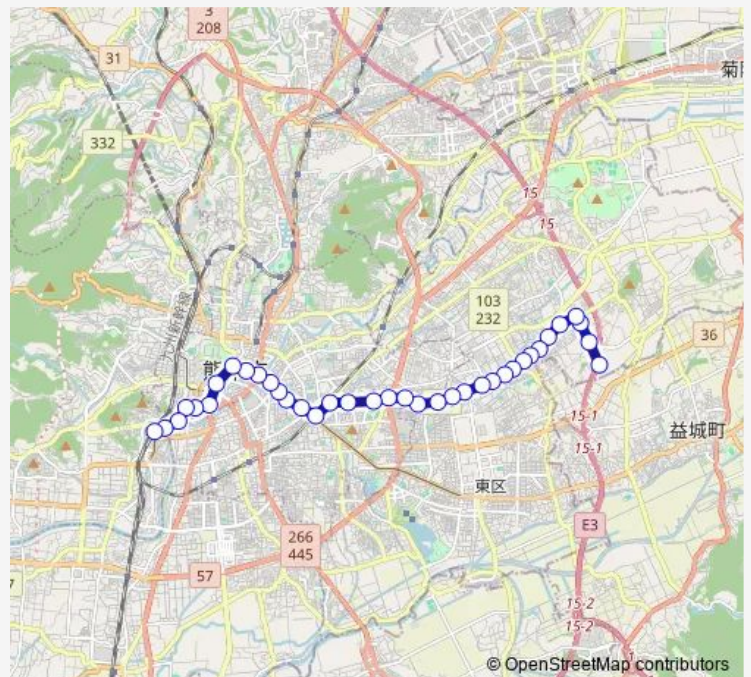

### Direction

三山荘 — 熊本駅前

37 stops

[Open route schedule](#)

- 三山荘
- 竜穴
- 戸島団地
- 池尻
- 西戸島団地
- 西戸島
- 長嶺小学校入口
- 小峯
- 中小峯
- 西小峯
- 小峯営業所
- 新外
- 新外中通り
- 新外入口
- 東灰塚
- 灰塚 ( 熊本 )
- 東京塚
- 京塚 ( 熊本 )
- 東水前寺 ( 京塚線 )
- 競輪場前
- 北水前寺

### Route schedule

三山荘 — 熊本駅前

Monday —

Tuesday —

Wednesday —

Thursday —

Friday —

Saturday 06:08

### Route info

Direction: 三山荘

Stops: 37

Trip Duration: 0 hour 59 min

■ J1-3 : 三山荘→戸島団地→小峯→京塚→水前寺駅→桜町バスターミナル→熊本駅

水前寺駅前

水前寺駅通り

味噌天神 ( 電車通り )