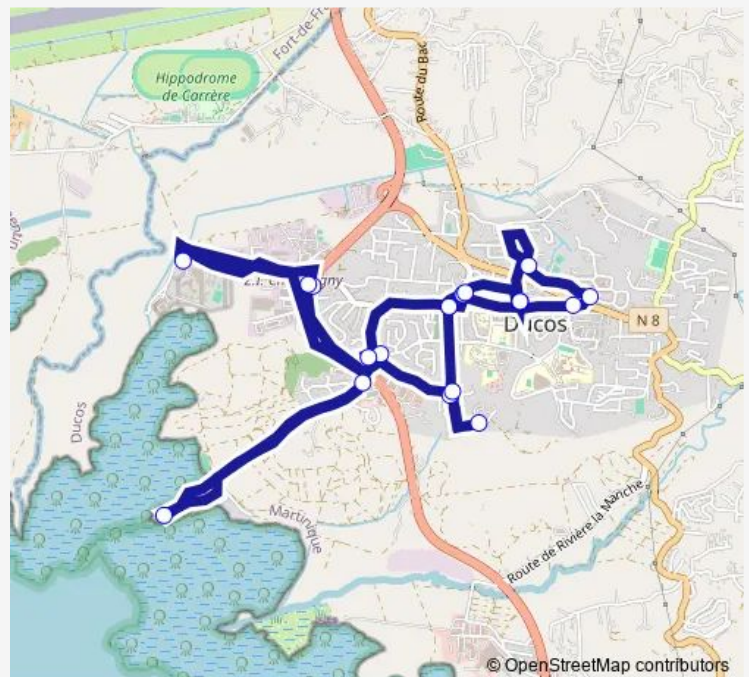

Ducos - Terminus Canal

Ducos - Vétérinaire

Ducos - Rd Pt Rivière Pierre

Ducos - Résidence la Canne Demi-tour

Ducos - Mairie

Ducos - Gare Routière

Route schedule

Ducos - Gare Routière — Ducos - Gare Routière

Monday 06:00-08:00

Tuesday 06:00-08:00

Wednesday 06:00-08:00

Thursday 06:00-08:00

Friday 06:00-08:00

Saturday —

Sunday —

Route info

Direction: Ducos - Gare Routière

Stops: 15

Trip Duration: 0 hour 55 min

■ Ligne 45

BusMaps

Direction

Ducos - Gare Routière — Ducos - Gare Routière

20 stops

[Open route schedule](#)

Ducos - Gare Routière

Ducos - Pharmacie

Ducos - La Marie 2 - Rue des Balisiers

Ducos - Terrain de Tennis

Ducos - Gare Routière

Ducos - Place Asselin de Beauville

Ducos - Cimetière