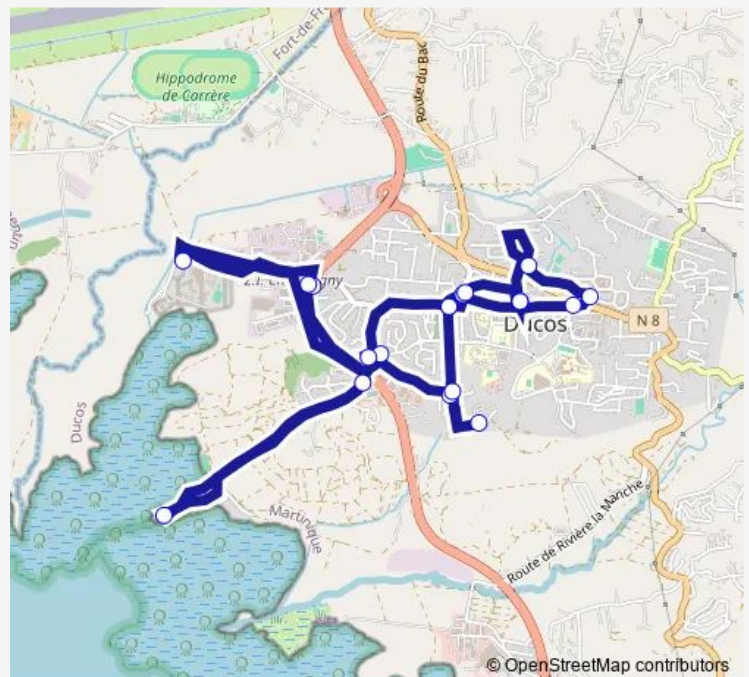

### Direction

Ducos - Gare Routière — Ducos - Gare Routière

15 stops

[Open route schedule](#)

Ducos - Gare Routière

Ducos - Pharmacie

Ducos - La Marie 2 - Rue des Balisiers

Ducos - Terrain de Tennis

Ducos - Résidence la Canne Demi-tour

Ducos - Mairie

Ducos - Gare Routière

### Route schedule

Ducos - Gare Routière — Ducos - Gare Routière

Monday 06:00-08:00

Tuesday 06:00-08:00

Wednesday 06:00-08:00

Thursday 06:00-08:00

Friday 06:00-08:00

Saturday —

### Route info

Direction: Ducos - Gare Routière

Stops: 15

Trip Duration: 0 hour 55 min