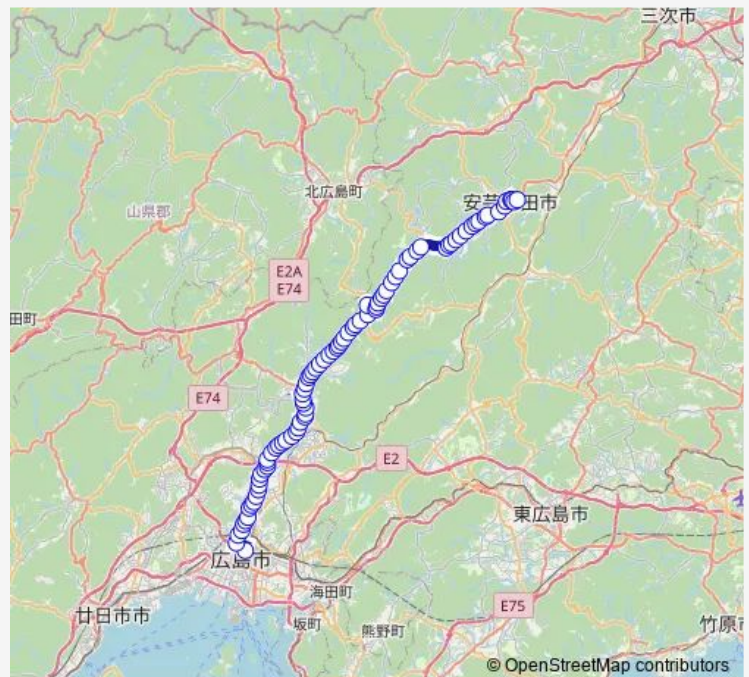

### Route schedule

広島バスセンター — 広電吉田出張所

Monday 05:55-06:15

Tuesday 05:55-06:15

Wednesday 05:55-06:15

Thursday 05:55-06:15

Friday 05:55-06:15

Saturday 05:55-06:25

### Route info

Direction: 広島バスセンター

Stops: 83

Trip Duration: 1 hour 48 min

■ 72-4 — 上根・吉田線

下八木

梅林小学校前

八木梅林