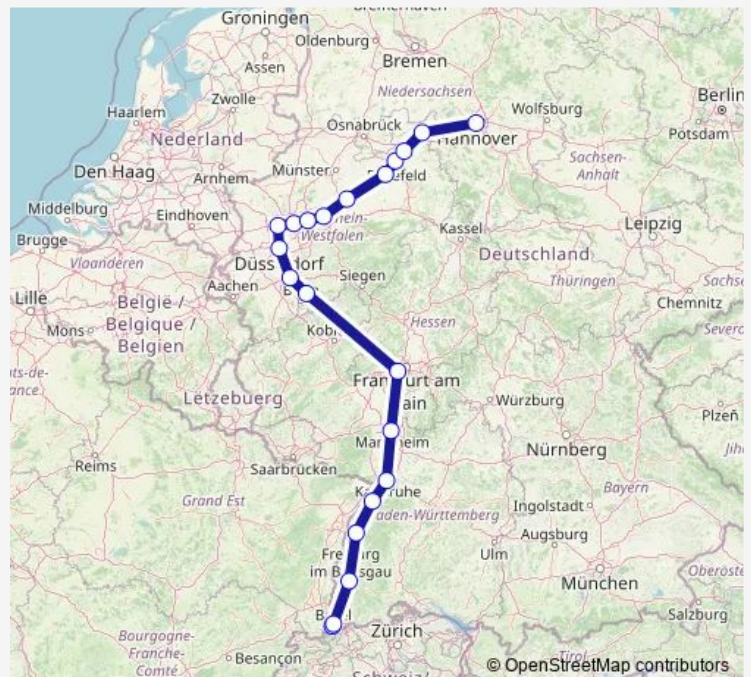

Baden-Baden

Karlsruhe Hbf

Mannheim Hbf

Frankfurt(M) Flughafen Fernbf

Siegburg/Bonn

Köln Hbf

Düsseldorf Hbf

Duisburg Hbf

Essen Hbf

Bochum Hbf

Dortmund Hbf

Hamm(Westf)

Gütersloh Hbf

Bielefeld Hbf

Herford

Minden(Westf)

### Route schedule

Basel Sbb — Hannover Hbf

Monday 17:13

Tuesday 17:13

Wednesday —

Thursday —

Friday —

Saturday 17:13

### Route info

Direction: Basel Sbb

Stops: 21

Trip Duration: 7 hour 5 min

ICE 1102