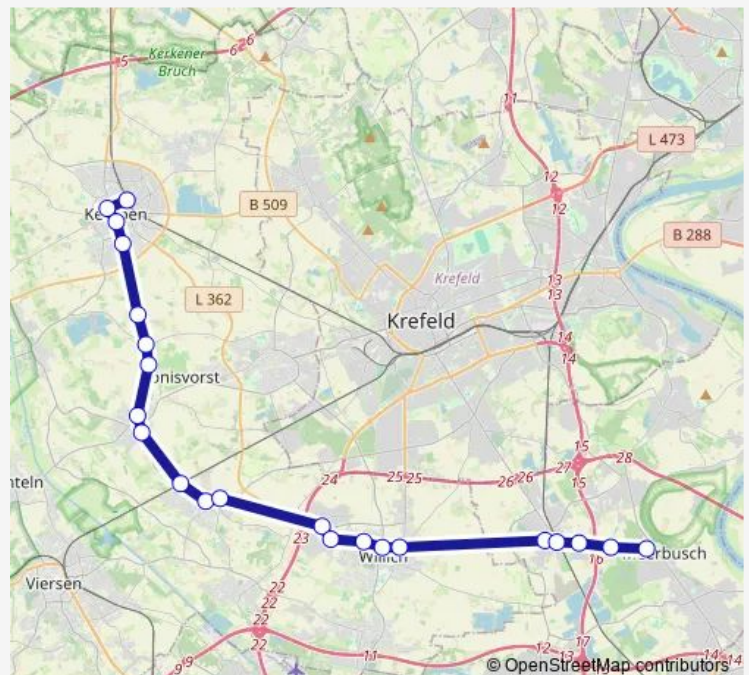

Meerbusch Kaarster Straße

Willich Parkstr.

Willich St. Töniser Straße

Willich Willich Bahnhof

Willich Halskestraße

Willich Jakob-Kaiser-Str.

Willich Hausbroicher Str.

Willich Lerchenfeldstraße

### Route schedule

Meerbusch Haus Meer — Kempen Bahnhof

Monday 05:21-23:21

Tuesday 05:21-23:21

Wednesday 05:21-23:21

Thursday 05:21-23:21

Friday 05:21-23:21

Saturday 06:21-23:21

### Route info

Direction: Meerbusch Haus Meer

Stops: 21

Route Duration: 0 hour 50 min

X49

BusMaps