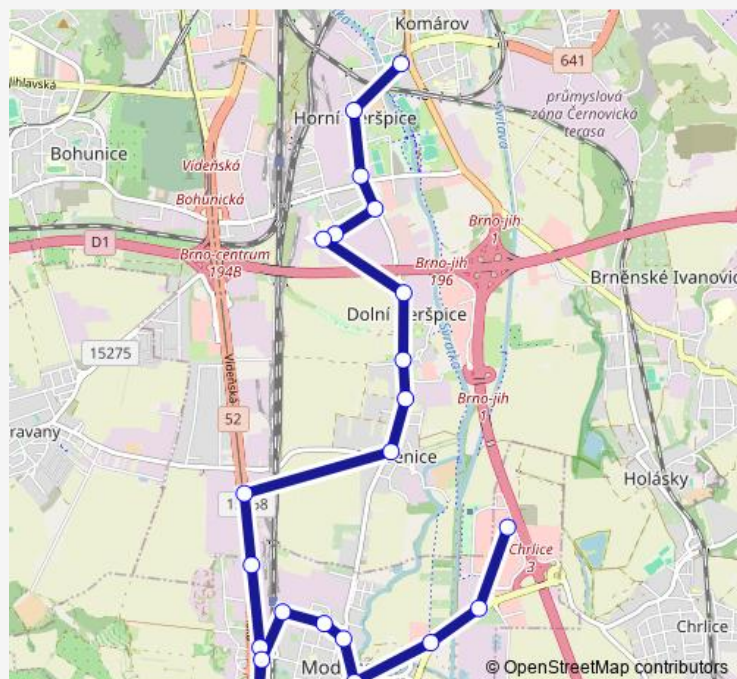

Modřice, Brněnská

Modřice, smyčka

Modřice, Brněnská

Modřice, železniční stanice

Modřice, Husova

Modřice, Masarykova

Modřice, náměstí

Modřice, Za mlýnem

### Route schedule

Komárov — Modřice, Olympia

Monday 05:23-22:46

Tuesday 05:23-22:46

Wednesday 05:23-22:46

Thursday 05:23-22:46

Friday 05:23-22:46

Saturday 07:46-22:46

### Route info

Direction: Komárov

Stops: 22

Trip Duration: 1 hour 0 min

x49 — Komárov - Dolní Heršpice

## Route info

Direction: Modřice, Olympia

Stops: 19

Trip Duration: 0 hour 26 min