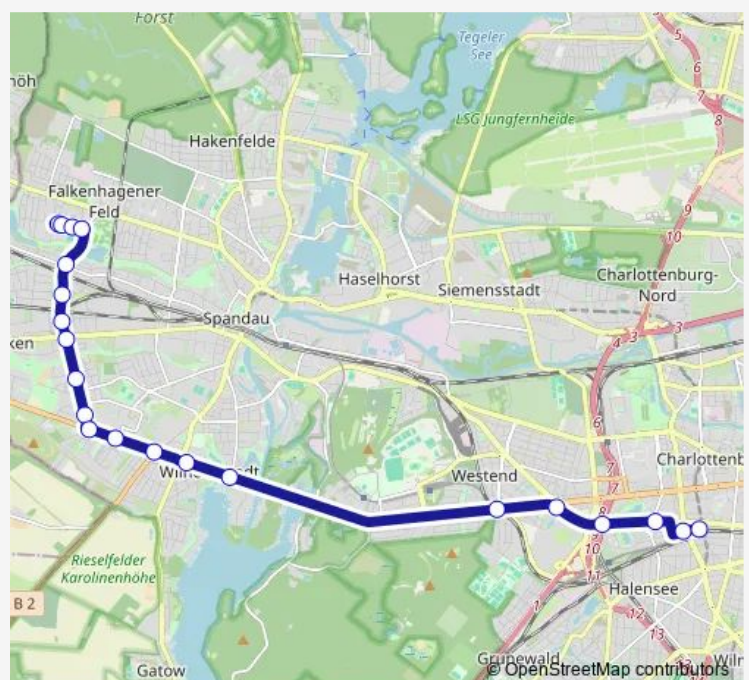

Berlin, Sandstr.

Berlin, Heerstr./Magistratsweg

Rudolf-Wissell-Siedlung (Berlin)

Springerzeile (Berlin)

Berlin, Magistratsweg/Brunsbütteler Damm

Brandwerder (Berlin)

Klosterbuschweg (Berlin)

Berlin, Seegefelder Weg/Klosterbuschweg

Spektefeld (Berlin)

Im Spektefeld/Schulzentrum (Berlin)

Route schedule

U Wilmersdorfer Str./S Charlottenburg (Berlin) — Im Spektefeld/Schulzentrum (Berlin)

Monday 06:33-15:53

Tuesday 06:33-15:53

Wednesday 06:33-15:53

Thursday 06:33-15:53

Friday 06:33-15:53

Saturday —

Sunday —

Route info

Direction: U Wilmersdorfer Str./S Charlottenburg (Berlin)

Stops: 20

Trip Duration: 0 hour 38 min

X49

BusMaps

Direction

Im Spektefeld/Schulzentrum (Berlin) — U Wilmersdorfer Str./S Charlottenburg (Berlin)

21 stops

[Open route schedule](#)

Im Spektefeld/Schulzentrum (Berlin)

Im Spektefeld/Schulzentrum (Berlin)