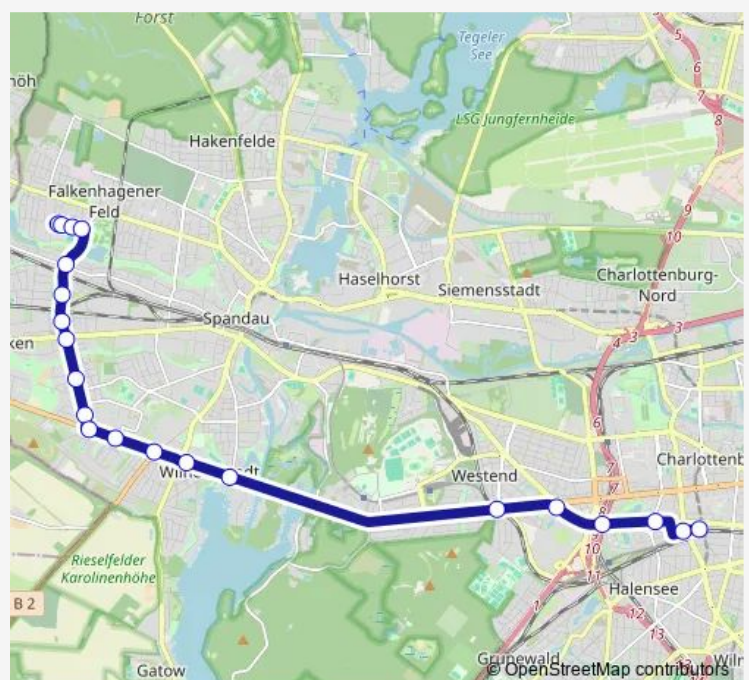

Berlin, Sandstr.

Berlin, Heerstr./Magistratsweg

Rudolf-Wissell-Siedlung (Berlin)

Springerzeile (Berlin)

Berlin, Magistratsweg/Brunsbütteler Damm

Brandwerder (Berlin)

Klosterbuschweg (Berlin)

Berlin, Seegefelder Weg/Klosterbuschweg

Spektefeld (Berlin)

Im Spektefeld/Schulzentrum (Berlin)

### Route schedule

U Wilmersdorfer Str./S Charlottenburg (Berlin) — Im Spektefeld/Schulzentrum (Berlin)

Monday 06:33-15:53

Tuesday 06:33-15:53

Wednesday 06:33-15:53

Thursday 06:33-15:53

Friday 06:33-15:53

Saturday —

### Route info

Direction: U Wilmersdorfer Str./S Charlottenburg (Berlin)

Stops: 20

Trip Duration: 0 hour 46 min

X49

BusMaps