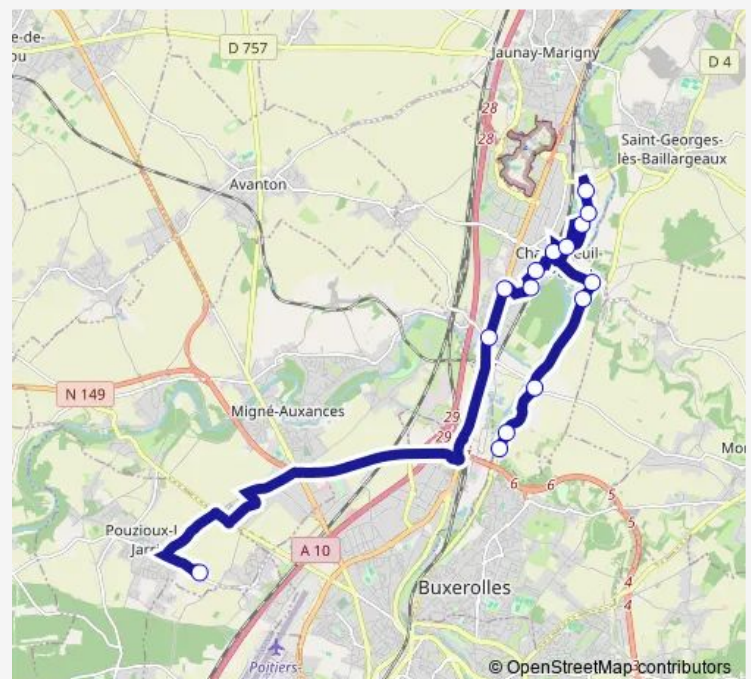

Les Portes du Futur

Rond-Point Charlemagne

Chandon

Chasseneuil Place de la Gare

Leclanché

Ecluzelles

Rue de Vert

Les Roches de Vert

Fontaine

L'Etang

Bonnillet Fourmigères

Laiterie

Route de Clotet

Route schedule

Collège Joséphine Baker — Route de Clotet

Monday 16:10-17:10

Tuesday 16:10-17:10

Wednesday 12:40

Thursday 16:10-17:10

Friday 16:10-17:10

Saturday —

Sunday —

Route info

Direction: Collège Joséphine Baker

Stops: 15

Trip Duration: 0 hour 49 min

■ S907 — Scolaire S907

Direction

Route de Clotet — Collège Joséphine Baker

16 stops

[Open route schedule](#)

Route de Clotet