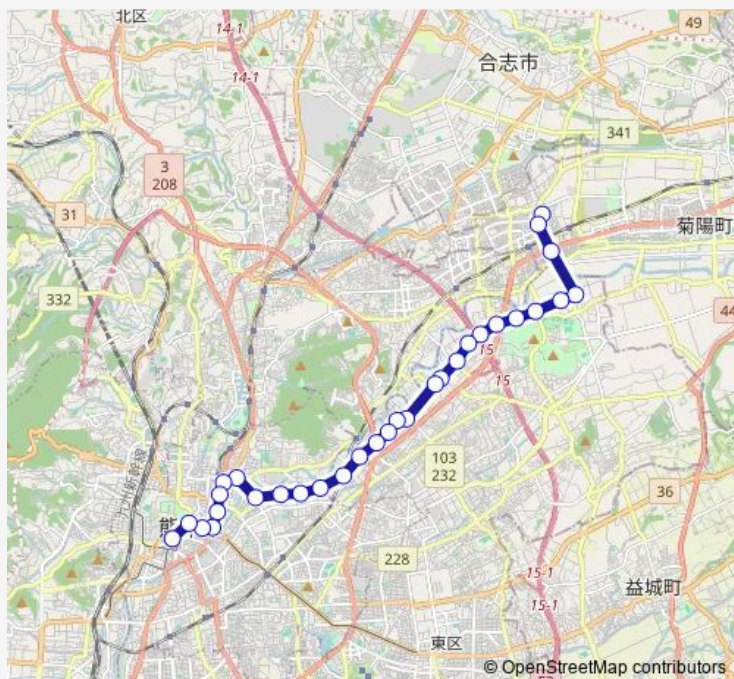

上南部

王田

上南部入口

下南部

下南部団地入口

テニスコート前 (供合線)

東新南部

新南部

東海学園前

渡鹿六丁目

渡鹿

Route schedule

光の森産交 — 桜町バスターミナル

Monday 06:03-19:05

Tuesday 06:03-19:05

Wednesday 06:03-19:05

Thursday 06:03-19:05

Friday 06:03-19:05

Saturday 06:43-20:13

Sunday 06:30-18:15

Route info

Direction: 光の森産交

Stops: 31

Trip Duration: 1 hour 1 min

F1-2 : 光の森産交→供合 ~ 子飼→桜町バスターミナル

江南病院前

大江川鶴

子飼橋

浄行寺

藤崎宮前

白川公園前

水道町