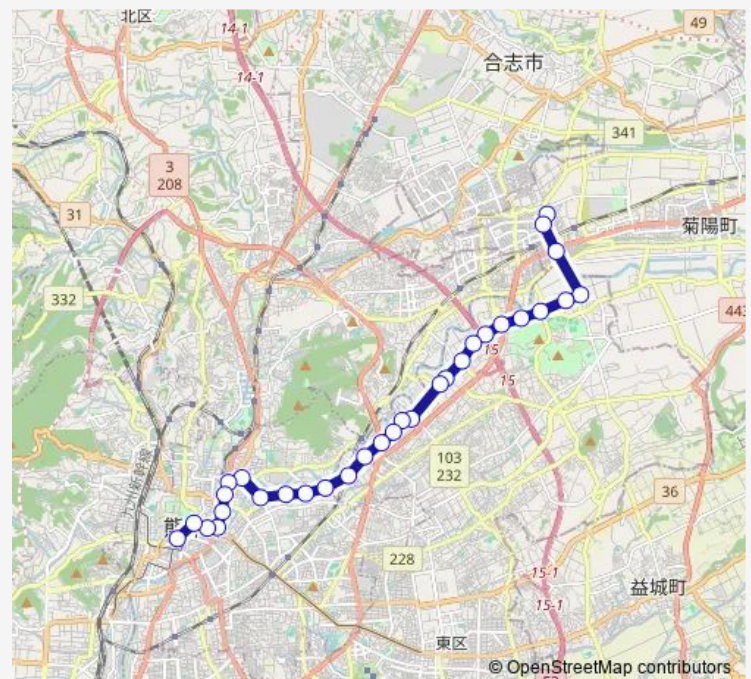

上南部入口

下南部

下南部団地入口

テニスコート前 ( 供合線 )

東新南部

新南部

東海学園前

渡鹿六丁目

### Route schedule

光の森産交 — 桜町バスターミナル

Monday 06:03-19:05

Tuesday 06:03-19:05

Wednesday 06:03-19:05

Thursday 06:03-19:05

Friday 06:03-19:05

Saturday 06:43-20:13

### Route info

Direction: 光の森産交

Stops: 31

Trip Duration: 0 hour 50 min

F1-2 : 光の森産交→供合 ~ 子飼→桜町バスターミナル

江南病院前

大江川鶴

子飼橋