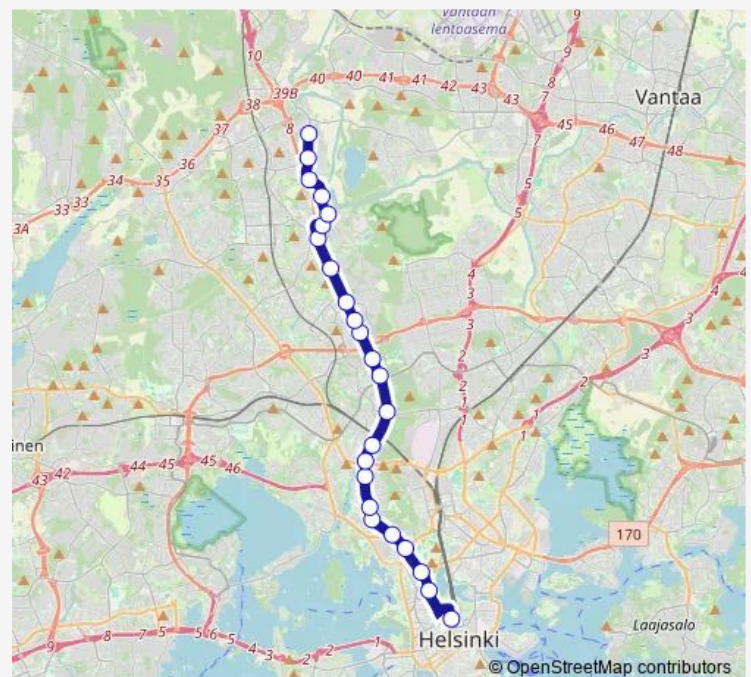

Thursday 07:02-17:40

Friday 07:02-17:40

Saturday —

Sunday —

Route info

Direction: Elielinaukio

Stops: 24

Trip Duration: 0 hour 31 min

431B — Elielinaukio-Vantaanlaakso

Viherkumpu

Vantaanlaaksontie

Emännänkuja

Direction

Nybackanmäki — Elielinaukio

26 stops

[Open route schedule](#)