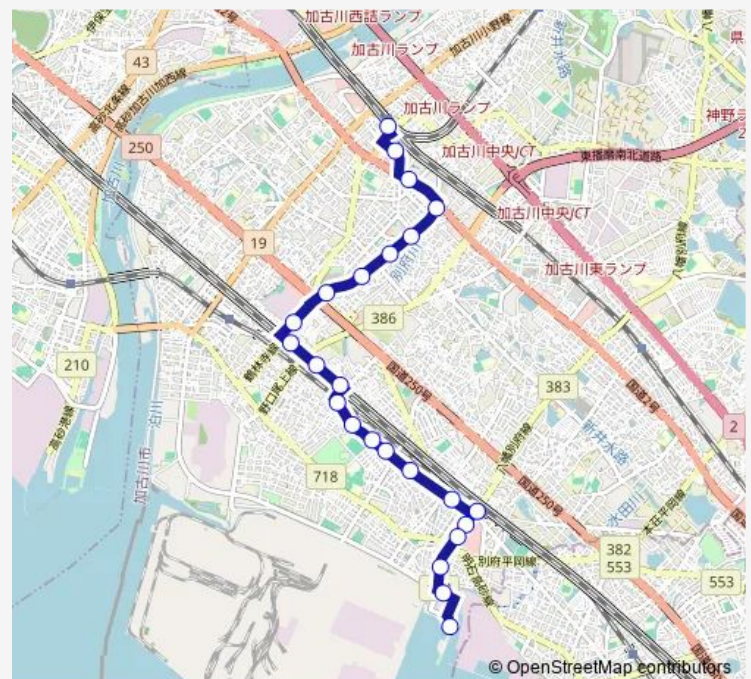

別府駅南

別府駅

別府駅北

新野辺第9

別府中学校前

新野辺北町5丁目東

新野辺北町5丁目西

生駒橋

Saturday 07:40-18:06

Sunday 07:40-18:06

Route info

Direction: 海洋文化センター前

Stops: 25

Trip Duration: 0 hour 37 min

平野東

平野

Monday 06:50-21:28

Tuesday 06:50-21:28

Wednesday 06:50-21:28

Thursday 06:50-21:28

Friday 06:50-21:28

Saturday 08:28-19:58

Sunday 08:28-19:58

Route info