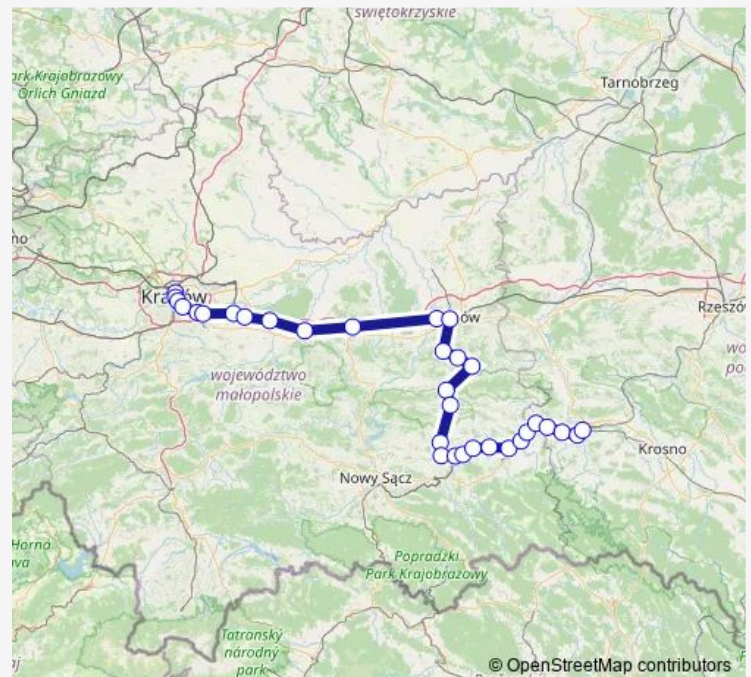

### Route schedule

Kraków Główny — Jasło

Monday —

Tuesday —

Wednesday —

Thursday —

Friday 17:50

Saturday —

### Route info

Direction: Kraków Główny

Stops: 32

Trip Duration: 3 hour 17 min

Hubal

BusMaps

Szalowa

Wola Łużańska