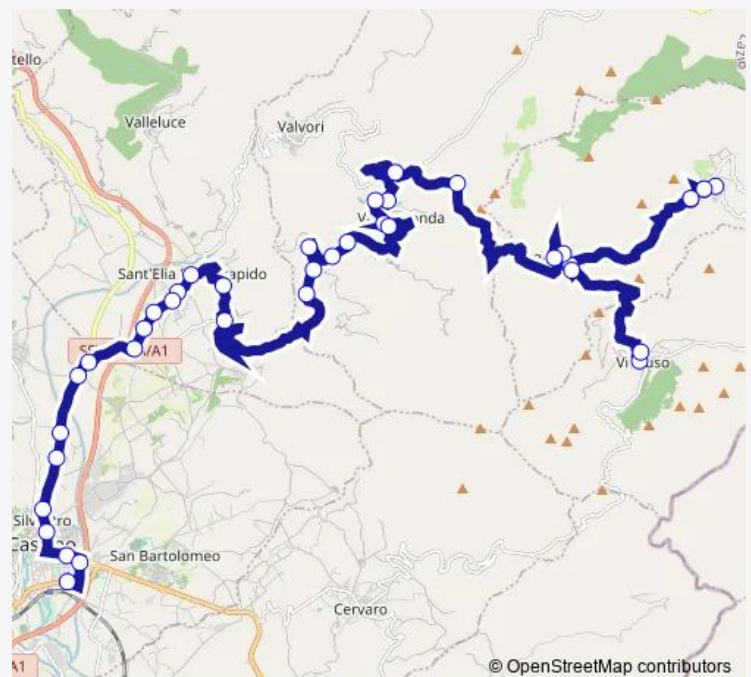

Route schedule

VITICUSO | Piazza Caduti # f7959 — Cassino | Viale Garigliano Via Volturno # f4412

Monday	19:05
Tuesday	19:05
Wednesday	19:05
Thursday	19:05
Friday	19:05
Saturday	19:05
Sunday	—

Route info

Direction: VITICUSO | Piazza Caduti # f7959

Stops: 39

Trip Duration: 1 hour 20 min

Viticuso - Cassino # Cs814d

VALLEROTONDA | Via Sant'Elia (Km 9) # f7973

VALLEROTONDA | Pozzo Cerreto # f7974

SANT'ELIA | Via Vallerotonda Via Ceccafosca # f7975