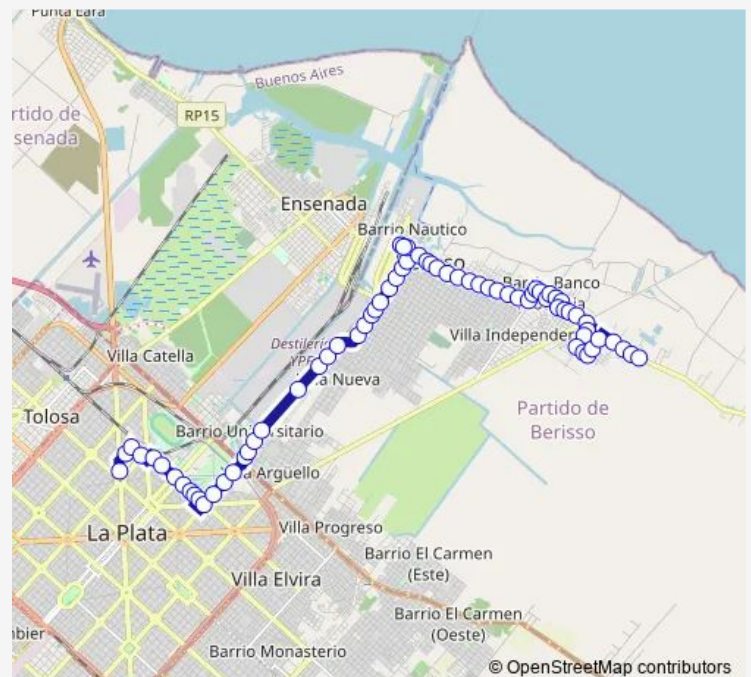

Av. 1 y 59

60 y 1

60 y 116

60 y 118

60 y 120

Av. Del Petróleo y 123

U.T.N.

Av. Del Petróleo y 126

Av. Del Petróleo y 128

Cabecera Ypf

Av. Del Petróleo y 143

Route schedule

Diag. 74 y 6 — Av. Montevideo y 52

Monday	01:18-23:24
Tuesday	01:18-23:24
Wednesday	01:18-23:24
Thursday	01:18-23:24
Friday	01:18-23:24
Saturday	01:18-01:23 ⁺¹
Sunday	06:38-23:06

Route info

Direction: Diag. 74 y 6

Stops: 71

Trip Duration: 0 hour 49 min

■ 202B — Jpbsas202

BusMaps

Av. Del Petróleo y 145

Av. Del Petróleo y 147

Av. 7 y 151

153 y Av. 7

Av. 7 y 155

Av. 7 y 156

Av. 7 y 158

Av. 7 y 160

Av. 7 y 162

Av. 7 y 164