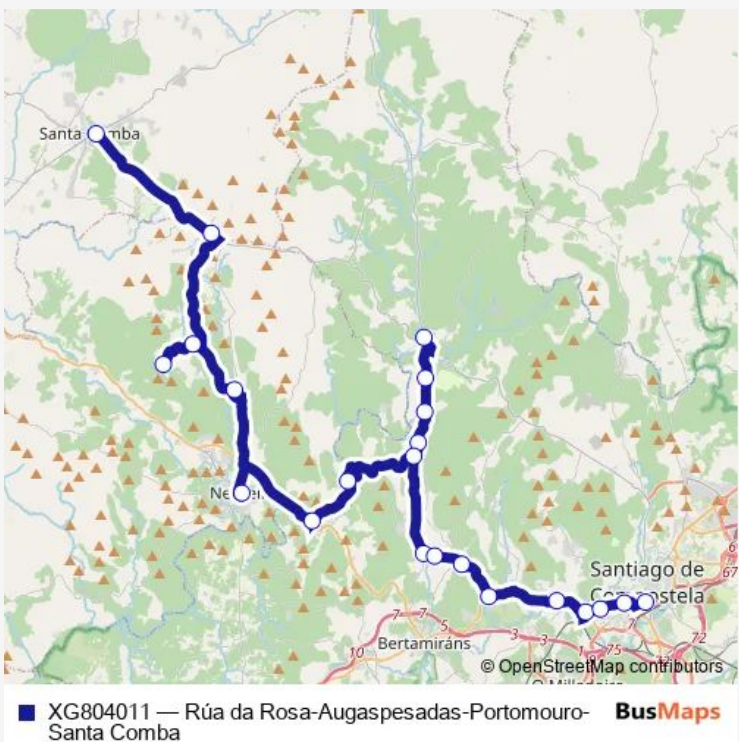

Bus XG804011 Rúa da Rosa-Augaspesadas-Portomouro-Santa Comba

[Go to website](#)

Direction
 Santa Comba — Rúa da Rosa
 22 stops
[Open route schedule](#)

- Santa Comba
- Failde
- A Baña
- Fampousa
- San Mamede
- Negreira
- Ponte Maceiras
- Lens
- Portomouro
- San Mamede De Piñeiro
- Cobas
- Vilouta
- Tapia
- Augaspesadas
- Pedras
- Ventosa
- Roxos
- A Barcia
- Vidán
- Chus (Av. da Maestra Vict
- Campus S

Route schedule
 Santa Comba — Rúa da Rosa

Monday	06:30
Tuesday	06:30
Wednesday	06:30
Thursday	—
Friday	06:30
Saturday	—
Sunday	—

Route info
 Direction: Santa Comba
 Stops: 22
 Trip Duration: 1 hour 30 min

Direction

Rúa da Rosa — Santa Comba

22 stops

[Open route schedule](#)

Rúa da Rosa

Campus S

Chus (Av. da Maestra Vict

Vidán

Failde

Santa Comba

Route schedule

Rúa da Rosa — Santa Comba

Monday 19:00

Tuesday 19:00

Wednesday 19:00

Thursday —