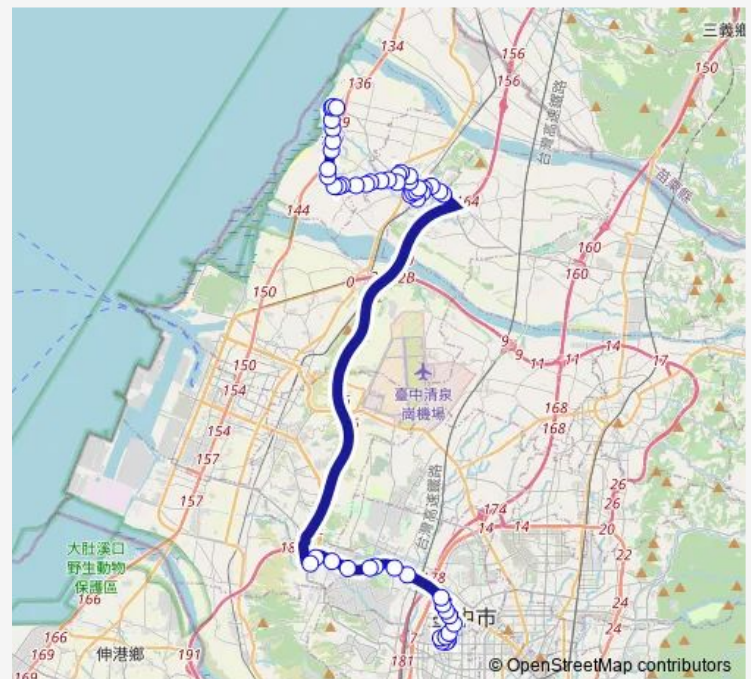

Bus 658延 658延_海墘國小_惠文高中(惠中路)

[Go to website](#)

Direction

Tc_惠文高中(惠中路) — Tc_海墘國小

51 stops

[Open route schedule](#)

- Tc_惠文高中(惠中路)
- Tc_惠文高中(公益路)
- Tc_惠文國小
- Tc_河南大業路口
- Tc_惠文高中(大業路)
- Tc_惠來公園(惠中路)
- Tc_中央健保署(惠中路)
- Tc_臺中國家歌劇院
- Tc_老虎城
- Tc_朝馬轉運站(朝富路)
- Tc_朝馬(臺灣大道)
- Tc_統聯轉運站
- Tc_中港澄清醫院
- Tc_東大附中
- Tc_臺中榮總(臺灣大道)
- Tc_東海別墅
- Tc_坪頂
- Tc_中興臺灣大道口
- Tc_中興向上路口
- Tc_大甲東新城
- Tc_東泰新城

Route schedule

Tc_惠文高中(惠中路) — Tc_海墘國小

Monday	05:00-17:00
Tuesday	05:00-17:00
Wednesday	05:00-17:00
Thursday	05:00-17:00
Friday	05:00-17:00
Saturday	05:00-17:00
Sunday	05:00-17:00

Route info

Direction: Tc_惠文高中(惠中路)

Stops: 51

Trip Duration: 1 hour 4 min

658延 — 658延_海墘國小_惠文高中(惠中路)

Tc_甲工入口

Tc_中山里

Tc_永光寺

Tc_中正紀念館

Tc_大甲高中(水源路)

Tc_南陽里(中山路)

Tc_大甲

Tc_大甲車站(中山路)

Tc_文昌祠

Tc_大甲區公所

Tc_李綜合醫院

Tc_大甲體育場

Tc_光田