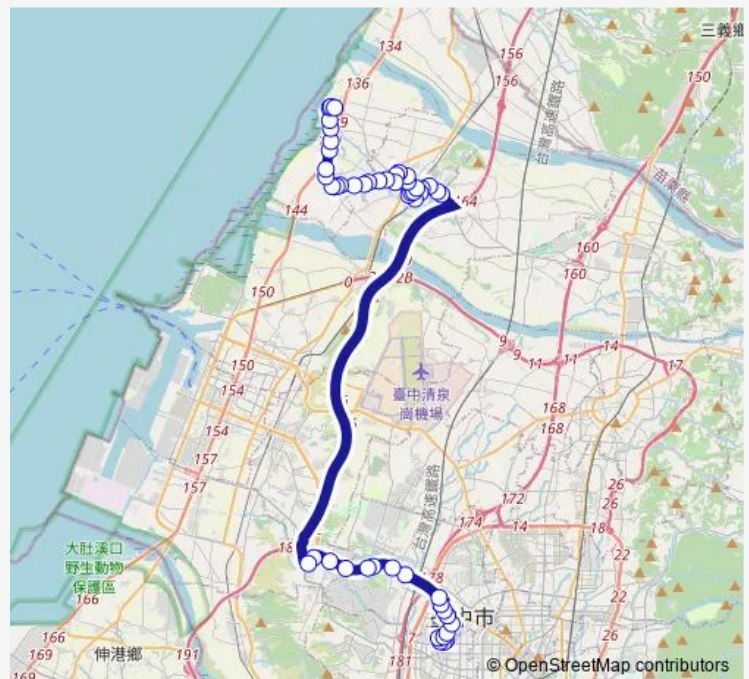

Bus 658延 658延_海墘國小_惠文高中(惠中路)

[Go to website](#)

Direction

Tc_惠文高中(惠中路) — Tc_海墘國小

51 stops

[Open route schedule](#)

- Tc_惠文高中(惠中路)
- Tc_惠文高中(公益路)
- Tc_惠文國小
- Tc_河南大業路口
- Tc_惠文高中(大業路)
- Tc_惠來公園(惠中路)
- Tc_中央健保署(惠中路)
- Tc_臺中國家歌劇院
- Tc_老虎城
- Tc_朝馬轉運站(朝富路)
- Tc_朝馬(臺灣大道)
- Tc_統聯轉運站
- Tc_中港澄清醫院
- Tc_東大附中
- Tc_臺中榮總(臺灣大道)
- Tc_東海別墅
- Tc_坪頂
- Tc_中興臺灣大道口
- Tc_中興向上路口
- Tc_大甲東新城
- Tc_東泰新城

Route schedule

Tc_惠文高中(惠中路) — Tc_海墘國小

Monday	05:00-17:00
Tuesday	05:00-17:00
Wednesday	05:00-17:00
Thursday	05:00-17:00
Friday	05:00-17:00
Saturday	05:00-17:00
Sunday	05:00-17:00

Route info

Direction: Tc_惠文高中(惠中路)

Stops: 51

Trip Duration: 1 hour 4 min

■ 658延 — 658延_海墘國小_惠文高中(惠中路)

Tc_甲工入口

Tc_中山里

Tc_永光寺

Tc_中正紀念館

Tc_大甲高中(水源路)

Stops: 48

Trip Duration: 1 hour 7 min

Tc_南陽里(中山路)

Tc_大甲高中(水源路)

Tc_中正紀念館

Tc_永光寺

Tc_中山里

Tc_甲工入口