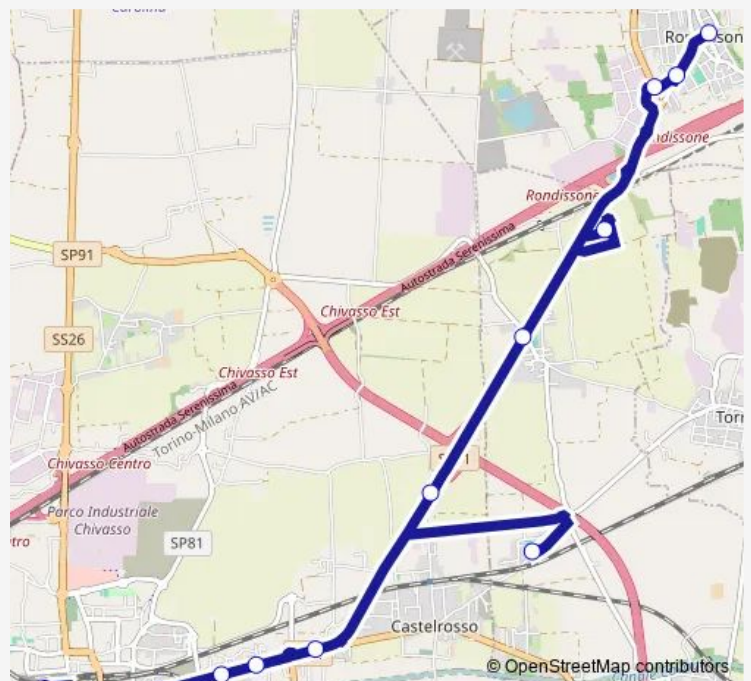

Fermata 27414 - Chivasso (Torassi)

Fermata 27417 - Chivasso (Coop/Conc. Caravan)

Fermata 27420 - Chivasso (C.So Ferraris)-Ist. Ubertini

Fermata 27423 - Chivasso (C.So Ferraris/V. Togliatti)

Fermata 27426 - Chivasso (Ospedale)

Fermata 11171 - Chivasso (P.Za DEL Popolo)

Fermata 10544 - Chivasso (Movicentro)

Route schedule

Fermata 41231 - Rondissone (P.Za Roma) — Fermata 10544 - Chivasso (Movicentro)

Monday	05:40-17:55
Tuesday	05:40-17:55
Wednesday	05:40-17:55
Thursday	05:40-17:55
Friday	05:40-17:55
Saturday	07:00-14:30
Sunday	—

Route info

Direction: Fermata 41231 - Rondissone (P.Za Roma)

Stops: 14

Trip Duration: 0 hour 25 min

3316 — Chivasso F.S. - Rondissone

Direction

Fermata 10544 - Chivasso (Movicentro) — Fermata 41231 - Rondissone (P.Za Roma)

23 stops

[Open route schedule](#)

Fermata 10544 - Chivasso (Movicentro)

Fermata 19992 - _

Fermata 10469 - Chivasso (V. Lungo P.Za D'Armi)

Fermata 10541 - Chivasso (V.Le Vittorio Veneto)

Fermata 17426 - Chivasso (Ospedale)