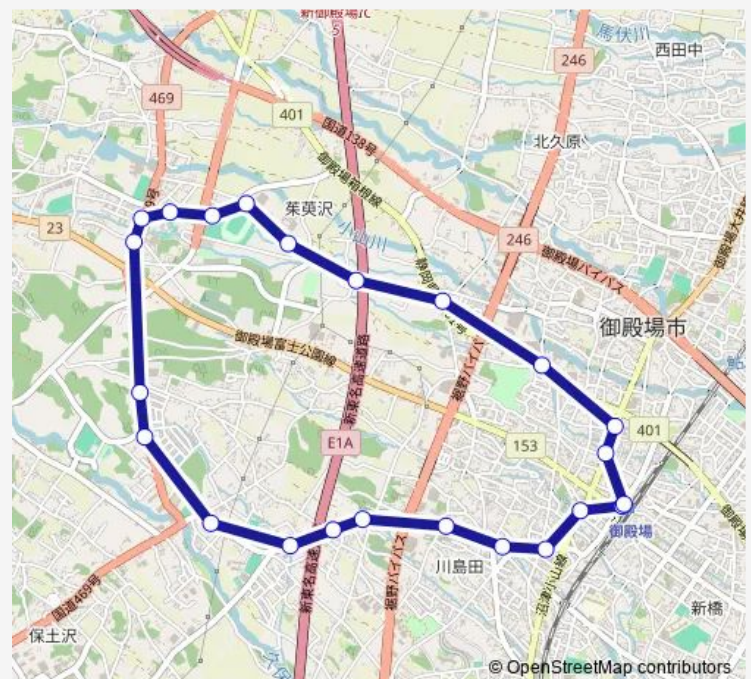

### Route schedule

御殿場駅 — 御殿場駅

Monday 08:05

Tuesday 08:05

Wednesday 08:05

Thursday 08:05

Friday 08:05

Saturday —

### Route info

Direction: 御殿場駅

Stops: 23

Trip Duration: 0 hour 25 min

■ チアーズ循環線

BusMaps

新橋銀座

御殿場駅