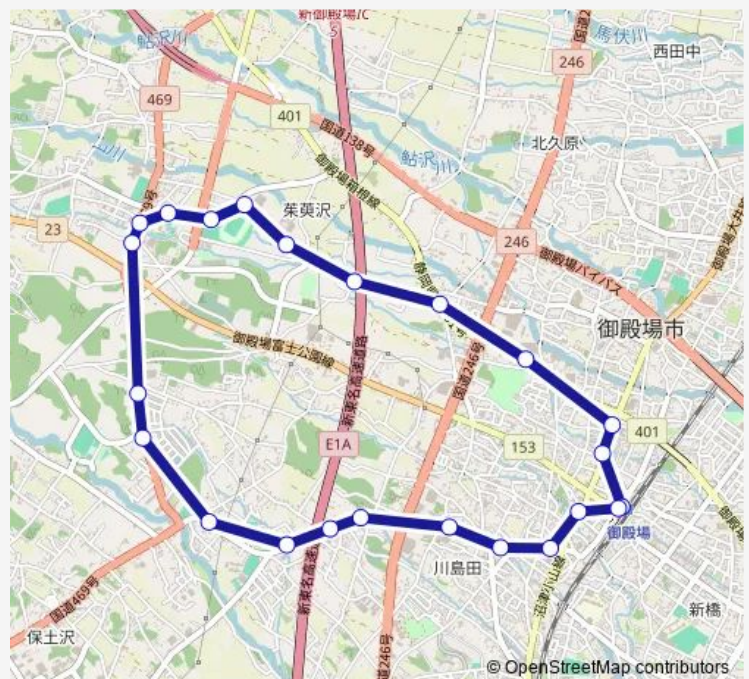

### Direction

御殿場駅 — 御殿場駅

23 stops

[Open route schedule](#)

- 御殿場駅
- 新橋銀座
- 森の腰
- 大櫓
- 川島田南口
- 川島田
- 北畑入口
- 湯沢平公園入口
- 原里小学校
- チアーズガーデン
- マックスバリュ御殿場原里店
- さくら道通り
- 玉穂第二団地入口
- 玉穂支所前
- 市民交流センター入口
- 運動場前
- 西高前
- 中尾
- ぐみ沢
- 図書館前
- 湯沢

### Route schedule

御殿場駅 — 御殿場駅

Monday	15:15
Tuesday	15:15
Wednesday	15:15
Thursday	15:15
Friday	15:15
Saturday	—
Sunday	—

### Route info

Direction: 御殿場駅

Stops: 23

Trip Duration: 0 hour 25 min

■ チアーズ循環線

BusMaps

六角堂

御殿場駅

## Route info

Direction: 御殿場駅

Stops: 23

Trip Duration: 0 hour 25 min

チアーズ循環線 Bus time schedules and route maps are available in an offline PDF at [busmaps.com](https://busmaps.com). Use the [busmaps.com](https://busmaps.com) website to see live bus times, train schedule or subway schedule, and step-by-step directions for all public transit in Gotemba