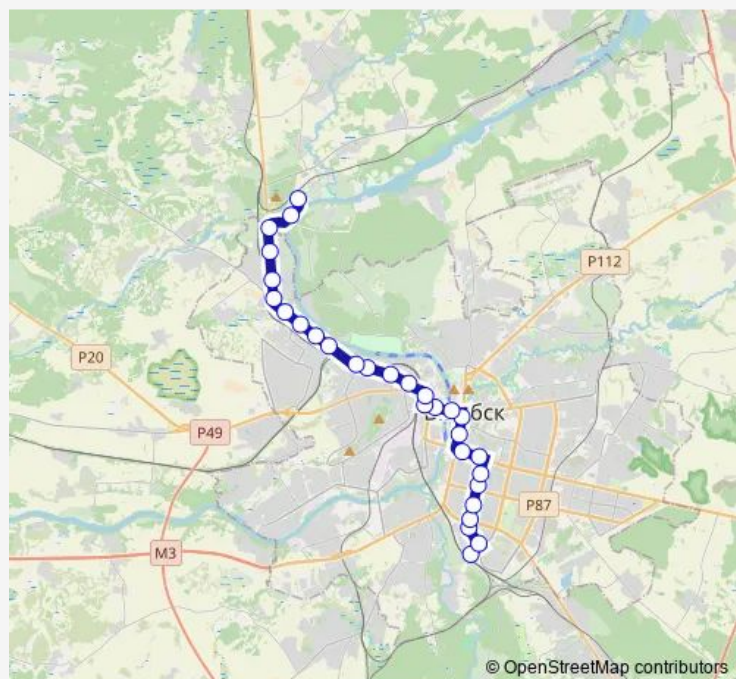

Saturday 06:06-21:04

Sunday 06:06-21:04

Route info

Direction: Микрорайон ЮГ-7 (посадка)

Stops: 29

Trip Duration: 0 hour 54 min

© OpenStreetMap contributors

56т

BusMaps

МСУ-5

Улица Ленинградская

Тирасполь

6-я гимназия

Давыдовка

Лужесно

улица Лынькова

деревня Лужесно

Direction

деревня Лужесно — Микрорайон Юг-7 (высадка пассажиров)

32 stops

[Open route schedule](#)

деревня Лужесно

Стадион

Аграрный колледж

поворот на Лужесно

чыг. ст. Лужасна

посёлок Лужесно

Давыдовка

6-я гимназия

Тирасполь

улица Ленинградская

МСУ-5