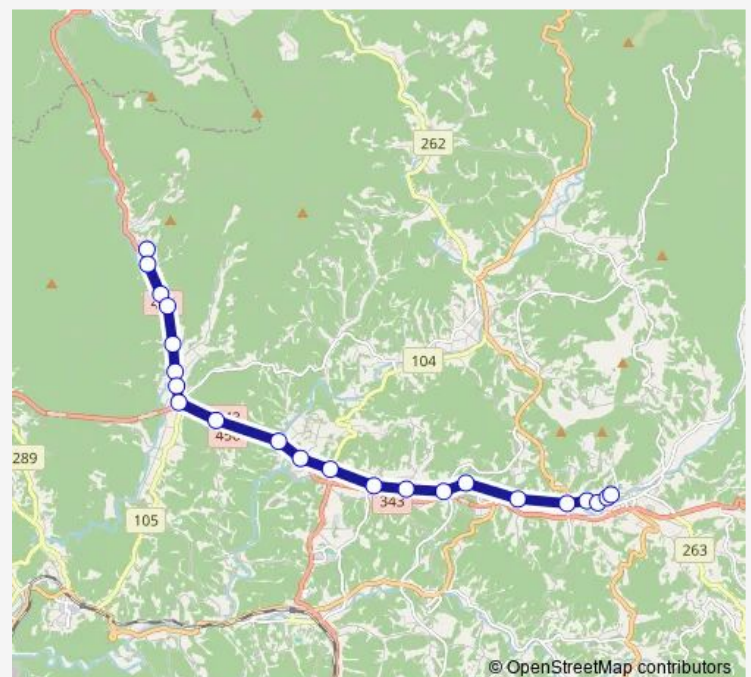

大東病院

### Route schedule

新大町裏 — バスセンター

Monday 08:30-09:50

Tuesday 08:30-09:50

Wednesday 08:30-09:50

Thursday 08:30-09:50

Friday 08:30-09:50

Saturday —

### Route info

Direction: 新大町裏

Stops: 22

Trip Duration: 0 hour 24 min

© OpenStreetMap contributors

猿沢線 2

BusMaps