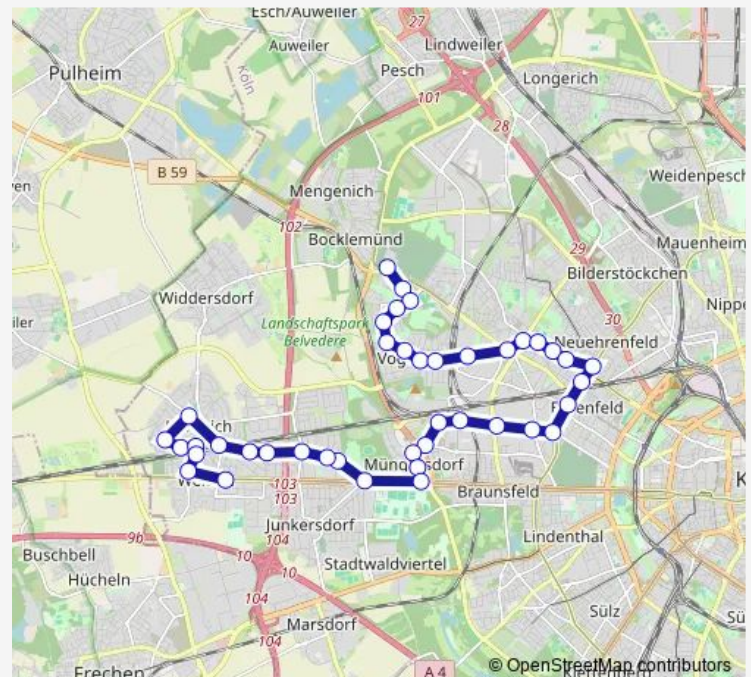

Köln Ehrenfeld Marienstr.

Köln Ehrenfeld Takustr.

Köln Ehrenfeld Lessingstr.

Köln Neuhrenfeld Subbelrather Str./Gürtel

Köln Ehrenfeld Bf Ehrenfeld

Köln Ehrenfeld Venloer Str./Gürtel

Köln Ehrenfeld Weinsbergstr./Gürtel

Köln Ehrenfeld Oskar-Jäger-Str.

Köln Ehrenfeld Karnevalsmuseum

Route schedule

Köln Bocklemünd — Köln Weiden Zentrum (Ekc)

Monday	04:42-02:28 ⁺¹
Tuesday	04:42-02:28 ⁺¹
Wednesday	04:42-02:28 ⁺¹
Thursday	04:42-02:28 ⁺¹
Friday	04:42-02:28 ⁺¹
Saturday	05:10-02:28 ⁺¹
Sunday	05:15-02:28 ⁺¹

Route info

Direction: Köln Bocklemünd

Stops: 41

Trip Duration: 0 hour 59 min

Köln Müngersdorf Technologiepark Köln

Köln Müngersdorf Widdersdorfer Str.

Köln Müngersdorf Vitalisstr. Süd

Köln Müngersdorf Am Serviesberg

Köln Müngersdorf Wendelinstr.

Köln Müngersdorf Alter Militärring

Köln Junkersdorf

Köln Müngersdorf Schwindstr.

Köln Müngersdorf Böcklinstr.

Köln Junkersdorf Egelspfad

Köln Weiden Stormstr.

Köln Weiden Sportplatz