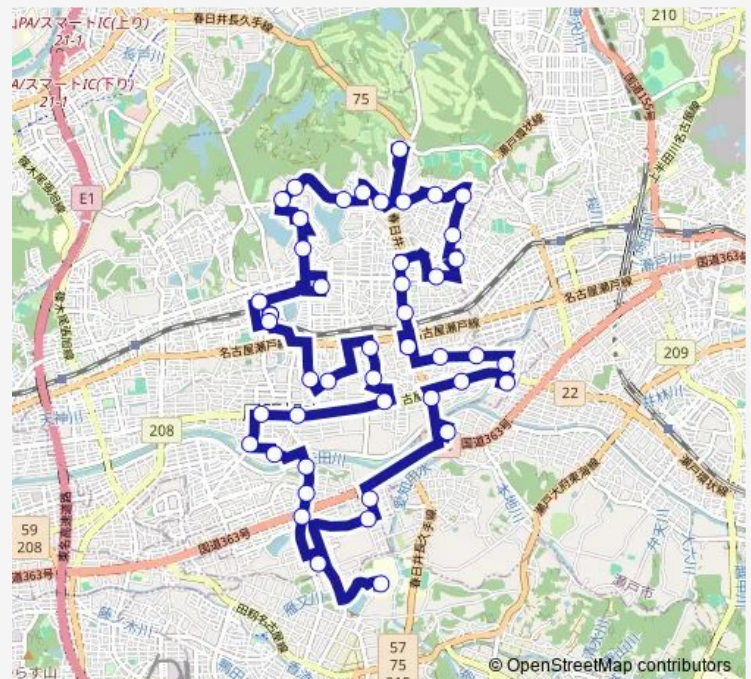

## Bus あさび一号④東ルート右回り

[Go to website](#)

### Direction

市役所 — 市役所

46 stops

[Open route schedule](#)

- 市役所
- 保健福祉センター
- 尾張旭駅
- 北原山町バロ一前
- あたご保育園前
- 旭ヶ丘町山の手
- 旭平和墓園東
- 旭ヶ丘ふれあい会館北
- 旭ヶ丘町長洞
- 旭ヶ丘町旭ヶ丘
- 上水道管理センター北
- 森林公園
- 柏井北公園
- 旭台西
- 旭台3丁目
- 旭台第1号公園北
- 根の鼻町集会所
- 東栄小東
- 東大久手
- 東栄町交差点
- 三郷駅北

### Route schedule

市役所 — 市役所

|           |             |
|-----------|-------------|
| Monday    | 08:40-17:40 |
| Tuesday   | 08:40-17:40 |
| Wednesday | 08:40-17:40 |
| Thursday  | 08:40-17:40 |
| Friday    | 08:40-17:40 |
| Saturday  | 09:10-16:10 |
| Sunday    | 09:10-16:10 |

### Route info

Direction: 市役所

Stops: 46

Trip Duration: 1 hour 30 min

■ あさび一号④東ルート右回り

BusMaps

シーナシーナ尾張旭前

東部市民センター