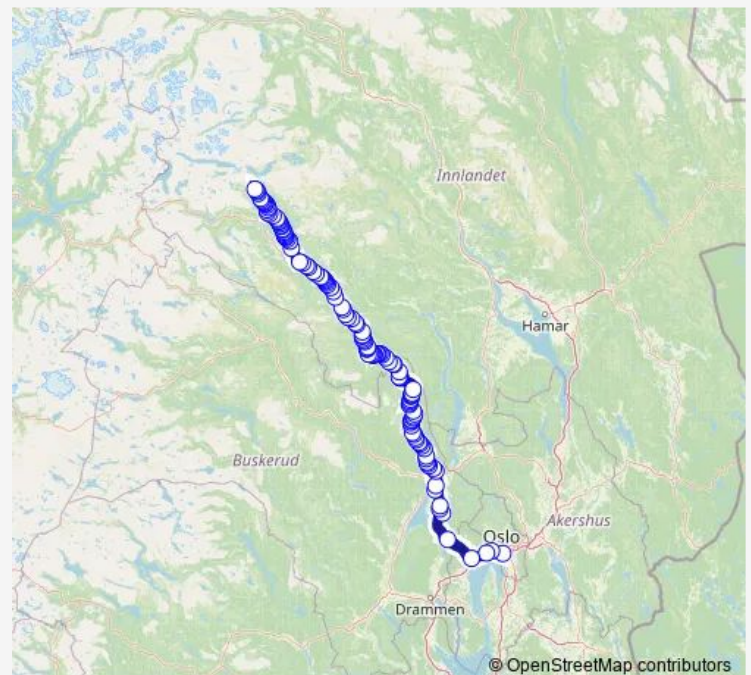

Thursday 07:45

Friday 07:45

Saturday —

Sunday —

Route info

Direction: Fagernes skysstasjon

Stops: 92

Trip Duration: 3 hour 0 min

■ Nw161 — Valdresekspressen

Hølera bru

Fønhusbrua

Helland

Lybekk

Åsemyrvegen sør

Garthus

Rustbakke bru