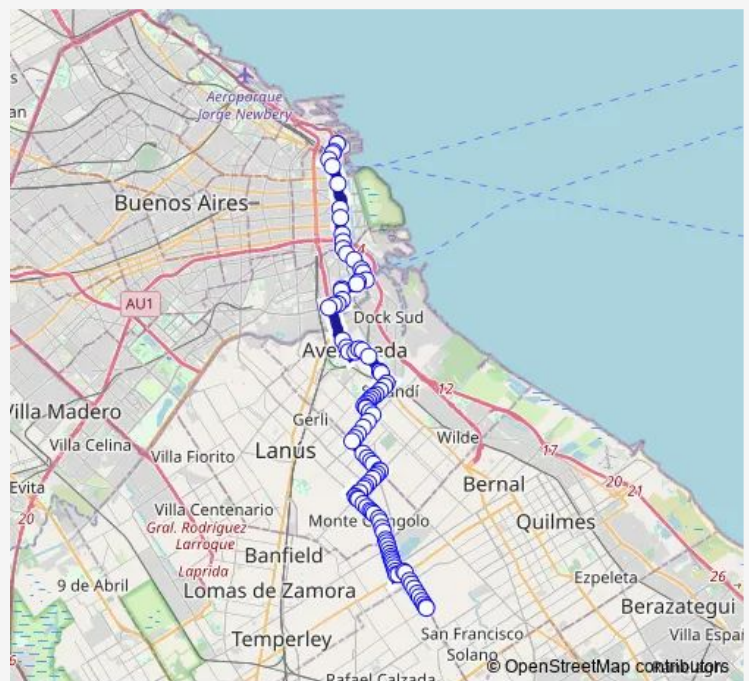

Calle General Pinto 5501-5599

Route schedule

Avenida Teniente General Donato Álvarez 1057 — De los Inmigrantes y antartida argentinas

Monday 03:56-21:12

Tuesday 03:56-21:12

Wednesday 03:56-21:12

Thursday 03:56-21:12

Friday 03:56-21:12

Saturday —

Sunday —

Route info

Direction: Avenida Teniente General Donato Álvarez 1057

Stops: 83

Trip Duration: 1 hour 24 min

33E — Jnamba033