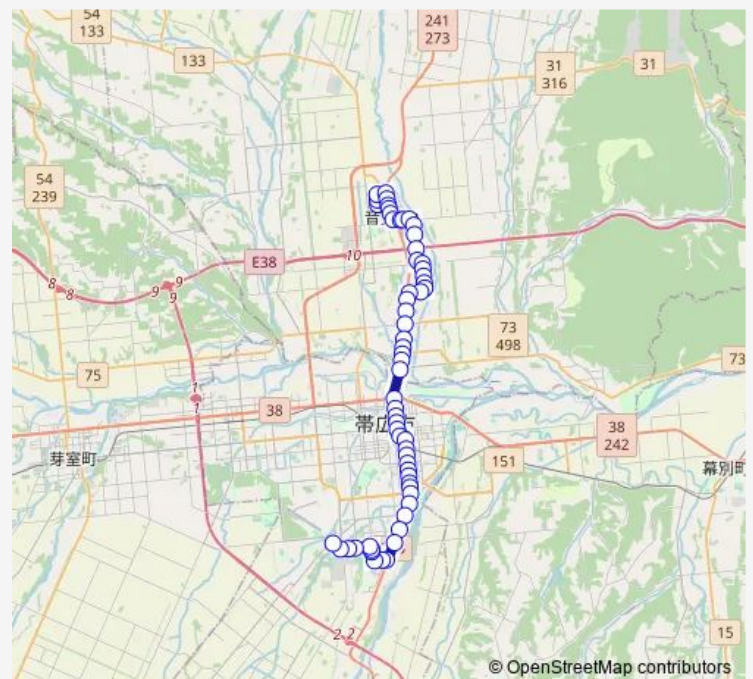

柳町北区

柳町団地

柳町南区

Route schedule

音更桜ヶ丘 — 緑陽高校前

Monday 07:21

Tuesday 07:21

Wednesday 07:21

Thursday 07:21

Friday 07:21

Saturday —

Sunday —

Route info

Direction: 音更桜ヶ丘

Stops: 60

Trip Duration: 0 hour 54 min

S11 音更 ~ 高校スクール

柳町小学校前

木野大通16丁目

木野大通15丁目

木野大通14丁目

木野大通12丁目

木野大通8丁目

鈴蘭橋