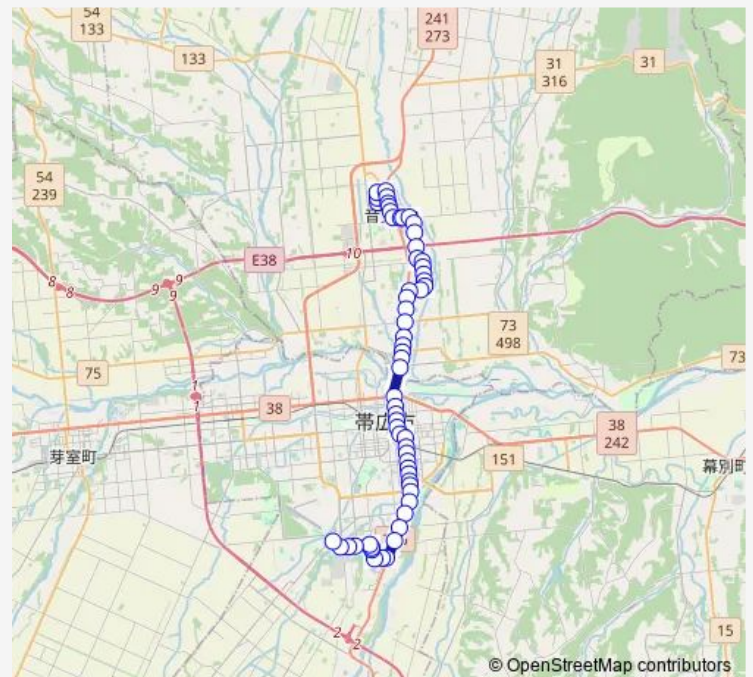

柳町北区

柳町団地

柳町南区

Route schedule

音更桜ヶ丘 — 緑陽高校前

Monday 07:21

Tuesday 07:21

Wednesday 07:21

Thursday 07:21

Friday 07:21

Saturday —

Sunday —

Route info

Direction: 音更桜ヶ丘

Stops: 60

Trip Duration: 0 hour 54 min

S11 音更 ~ 高校スクール

柳町小学校前

木野大通16丁目

木野大通15丁目

木野大通14丁目

木野大通12丁目

木野大通8丁目

鈴蘭橋