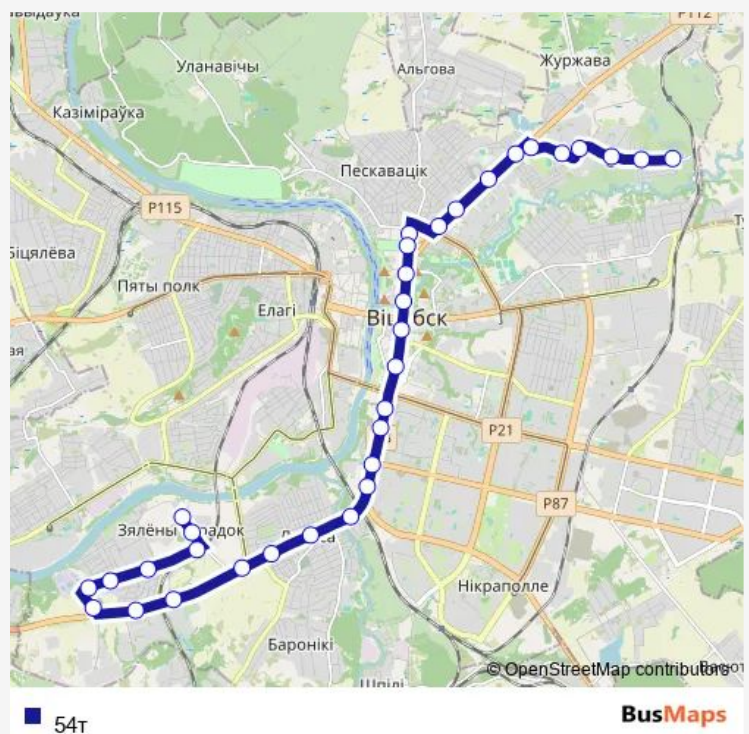

Улица Советская

Route schedule

Школа № 24 (высадка пассажиров) — 8-я Совхозная улица (кольцо)

Monday 06:50-20:50

Tuesday 06:50-20:50

Wednesday 06:50-20:50

Thursday 06:50-20:50

Friday 06:50-20:50

Saturday 06:50-20:50

Sunday 06:50-20:50

Route info

Direction: Школа № 24 (высадка пассажиров)

Stops: 33

Trip Duration: 0 hour 55 min

Площадь Ленина

улица Коммунистическая

3-я Советская улица

8-я Совхозная улица (кольцо)

Direction

8-я Совхозная улица (кольцо) — Школа № 24 (высадка пассажиров)

33 stops

[Open route schedule](#)

8-я Совхозная улица (кольцо)

3-я Советская улица

Direction: 8-я Совхозная улица (кольцо)

Stops: 33

Trip Duration: 0 hour 56 min

Витебскнефтепродукт

Дрсу-3

Поворот на мясокомбинат

Очистные сооружения

улица Тувальского