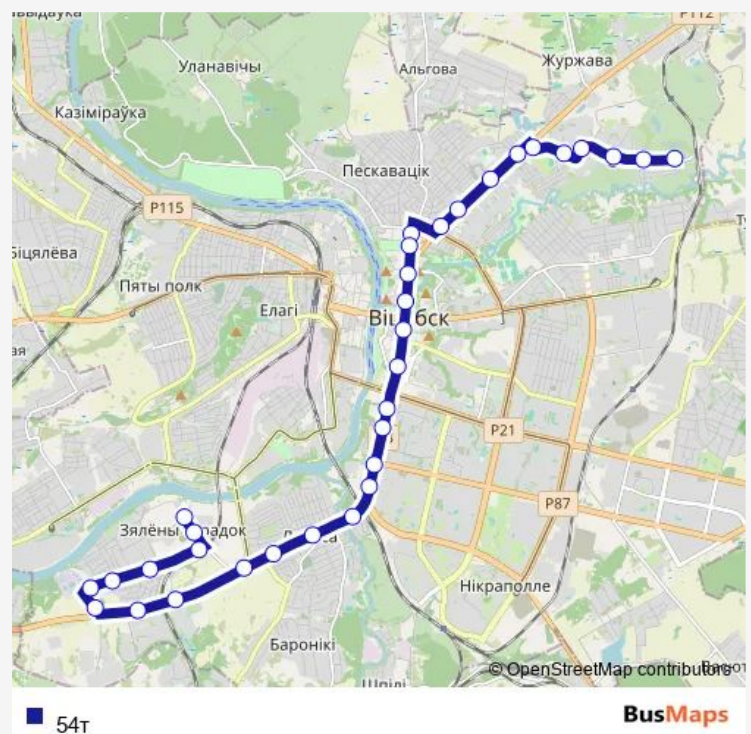

### Direction

Школа № 24 (высадка пассажиров) — 8-я Совхозная улица (кольцо)

33 stops

[Open route schedule](#)

Школа № 24 (высадка пассажиров)

Меховой комбинат

Поворот на меховой комбинат

улица Заречная

### Route schedule

Школа № 24 (высадка пассажиров) — 8-я Совхозная улица (кольцо)

Monday 06:50-20:50

Tuesday 06:50-20:50

Wednesday 06:50-20:50

Thursday 06:50-20:50

Friday 06:50-20:50

Saturday 06:50-20:50

### Route info

Direction: Школа № 24 (высадка пассажиров)

Stops: 33

Trip Duration: 0 hour 55 min

Площадь Ленина

улица Коммунистическая

Приборостроительный завод

ОАО Знамя индустриализации

## Route info

Direction: 8-я Совхозная улица (кольцо)

Stops: 33

Trip Duration: 0 hour 56 min

Витебскнефтепродукт

Дрсу-3

Поворот на мясокомбинат

Очистные сооружения