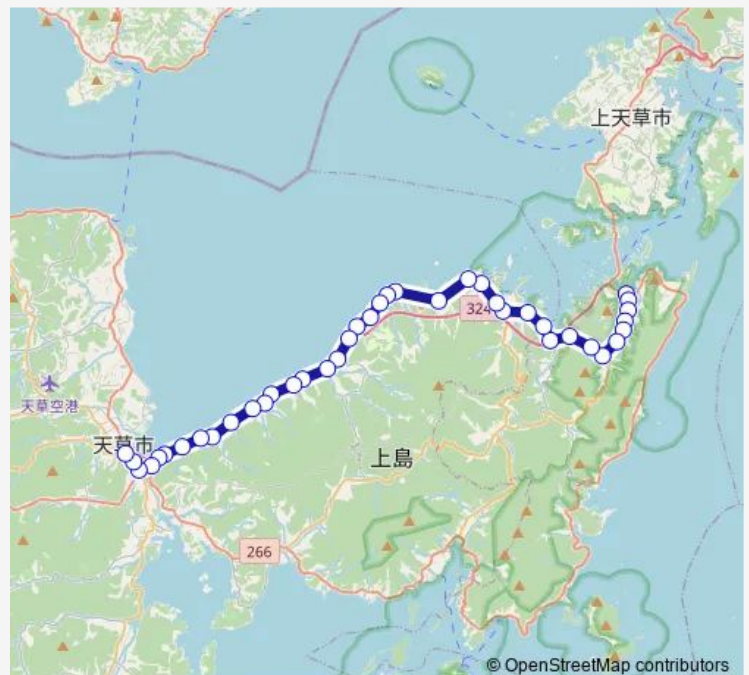

### Direction

松島 — 本渡バスセンター

40 stops

[Open route schedule](#)

松島  
本口  
天満宮前  
松島郵便局前  
合津中央  
今津学校前  
今泉三差路  
釜 (上天草)  
知十  
知十橋  
汐路越  
蛤里  
小畦橋  
赤岩  
大浦 (天草)  
大浦町民ランド前  
須子  
赤崎 (天草・下津江)  
赤崎西  
有明支所前  
下津江四郎ヶ浜ビーチ

### Route schedule

松島 — 本渡バスセンター

Monday	06:20-06:50
Tuesday	06:20-06:50
Wednesday	06:20-06:50
Thursday	06:20-06:50
Friday	06:20-06:50
Saturday	06:50-07:40
Sunday	07:40

### Route info

Direction: 松島

Stops: 40

Trip Duration: 0 hour 48 min

■ 9 : 松島→大浦新道 ~ 上津浦新道→本渡バスセンター

美の越

上津浦永田

上津浦漁協前