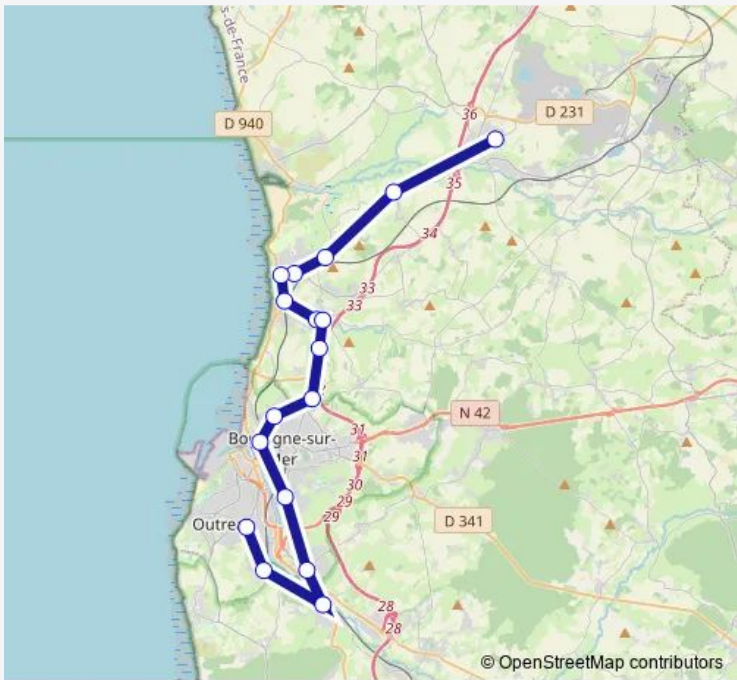

Bus 6260 Outreau / Marquise

[Go to website](#)

Direction
 Marquise - Collège Jean Rostand - Parking — OUTREAU - Masurettes - F N°53
 17 stops
[Open route schedule](#)

- Marquise - Collège Jean Rostand - Parking
- BEUVREQUEN - Rue Principale - N°423
- WIMEREUX - Rue Saint Saëns - Intersection
- WIMEREUX - Médiathèque Dép - Médiathèque
- Wimereux - Bon Air - Abri
- WIMEREUX - La Poste - F La Poste
- WIMILLE - L'Etoile - Abri
- WIMILLE - Eglise - Abri
- WIMILLE - Mont Gambier - Abri
- WIMILLE - Bon Secours - Rue du Bon Secours
- BOULOGNE-SUR-MER - Michelet - F N°96
- BOULOGNE-SUR-MER - Saint Pierre - F N°50
- BOULOGNE-SUR-MER - La Madeleine - F N°101
- Saint-Leonard - Pont Feuillet - Poteau
- SAINT-ETIENNE-AU-MONT - Route d'Hesdigneul - F Poteau
- OUTREAU - Léo-Lagrange - F Abri
- OUTREAU - Masurettes - F N°53

Route schedule
 Marquise - Collège Jean Rostand - Parking — OUTREAU - Masurettes - F N°53

Monday	16:08
Tuesday	18:07
Wednesday	13:05
Thursday	18:07
Friday	16:08
Saturday	—
Sunday	—

Route info
 Direction: Marquise - Collège Jean Rostand - Parking
 Stops: 17
 Trip Duration: 0 hour 59 min

Direction

SAINT-ETIENNE-AU-MONT - Route d'Hesdigneul - F Poteau — Marquise - Collège Jean Rostand - Parking

17 stops

[Open route schedule](#)

SAINT-ETIENNE-AU-MONT - Route d'Hesdigneul - F Poteau

SAINT-ETIENNE-AU-MONT - Mairie - F Abri