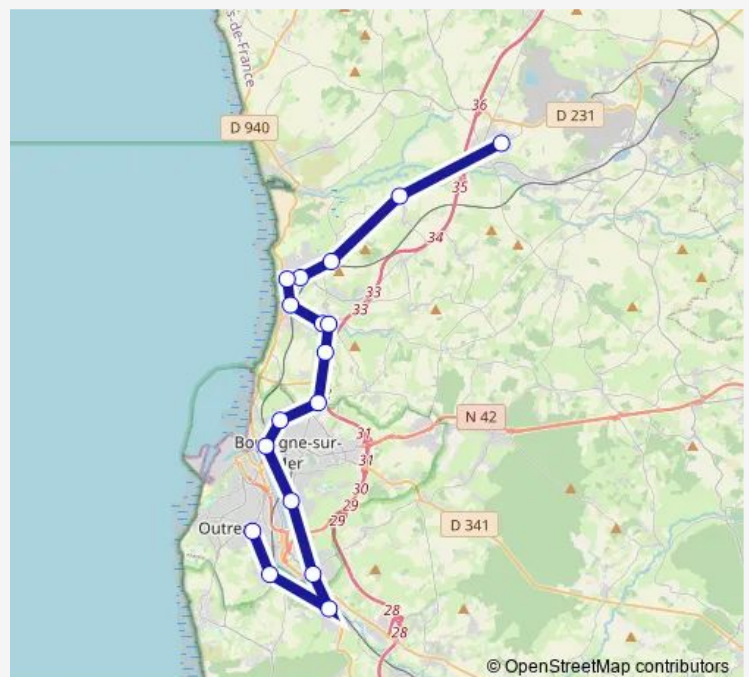

Wimille - Mont Gambier - Abri

Wimille - Bon Secours - Rue du Bon Secours

Boulogne-SUR-MER - Michelet - F N°96

Boulogne-SUR-MER - Saint Pierre - F N°50

Boulogne-SUR-MER - La Madeleine - F N°101

Saint-Leonard - Pont Feuillet - Poteau

Saint-Etienne-AU-Mont - Route d'Hesdigneul - F Poteau

Outreau - Léo-Lagrange - F Abri

Outreau - Masurettes - F N°53

Route schedule

Marquise - Collège Jean Rostand - Parking — Outreau - Masurettes - F N°53

Monday	16:08
Tuesday	18:07
Wednesday	13:05
Thursday	18:07
Friday	16:08
Saturday	—
Sunday	—

Route info

Direction: Marquise - Collège Jean Rostand - Parking

Stops: 17

Trip Duration: 0 hour 59 min

■ 6260 — Outreau / Marquise

Direction

Saint-Etienne-AU-Mont - Route d'Hesdigneul - F Poteau —
Marquise - Collège Jean Rostand - Parking

17 stops

[Open route schedule](#)

Saint-Etienne-AU-Mont - Route d'Hesdigneul - F Poteau

Saint-Etienne-AU-Mont - Mairie - F Abri