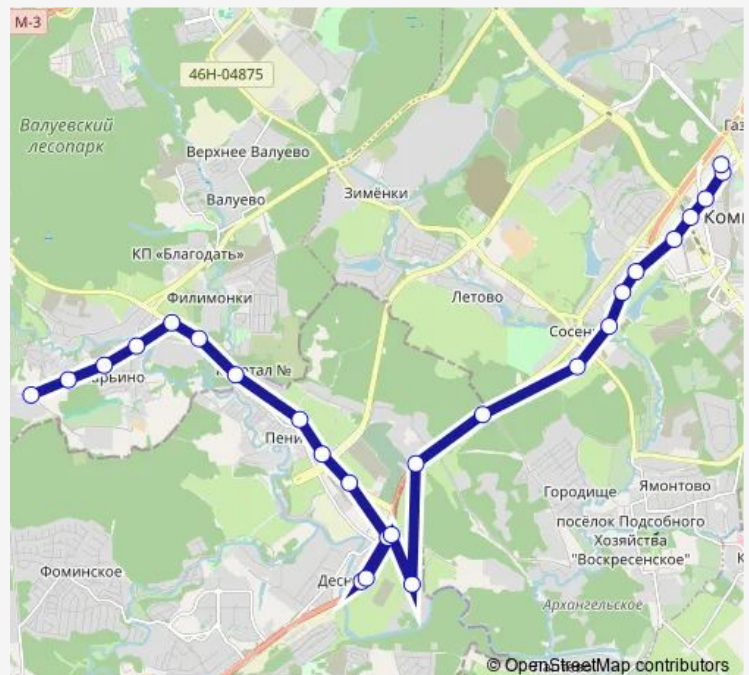

### Route schedule

Сосенское — Посёлок Марьино

Monday 06:08-22:37

Tuesday 06:08-22:37

Wednesday 06:08-22:37

Thursday 06:08-22:37

Friday 06:08-22:37

Saturday 06:07-22:38

### Route info

Direction: Сосенское

Stops: 31

Trip Duration: 0 hour 49 min

■ 976 — Сосенское - Посёлок Марьино

Микрорайон Десна

По требованию

Пенино-1