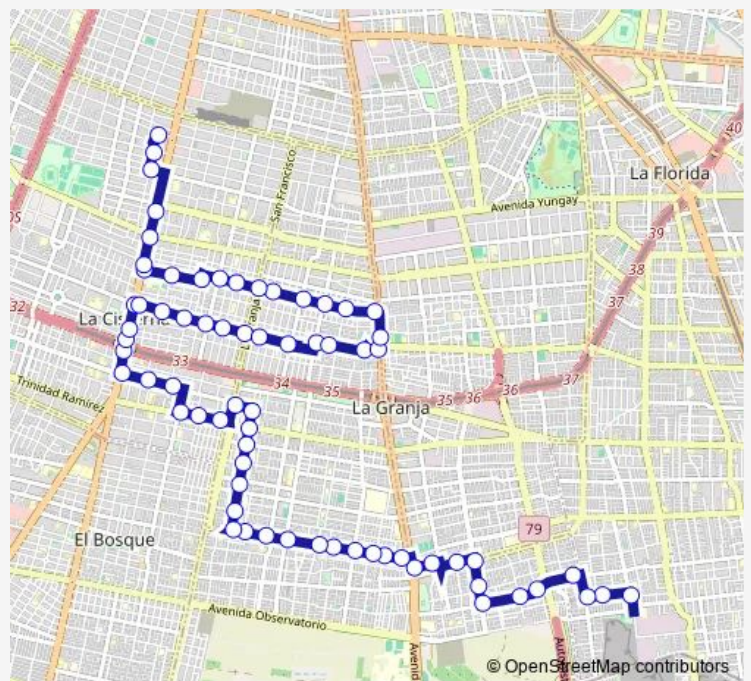

**Bus G18 Santo Tomas - (M) Lo Ovalle**

[Go to website](#)

**Direction**

Pe708-Miguel Mujica / esq. Gran Futuro — Pg1585-Parada / Est. Intermodal Lo Ovalle

69 stops

[Open route schedule](#)

- Pe708-Miguel Mujica / esq. Gran Futuro
- Pe709-San Miguel / esq. La Catedral
- Pe710-San Miguel / esq. Bahía Catalina
- Pg1916-General Arriagada / esq. Las Flautas
- Pg1252-General Arriagada / esq. Los Olmecas
- Pg1253-General Arriagada / esq. Las Parcelas
- Pg1685-General Arriagada / esq. J. Edwards Bello
- Pg1610-J. Edwards Bello / esq. Pedro Hunneus
- Pg1256-J. Edwards Bello / esq. Santo Tomás
- Pe833-Av. Santo Tomás / esq. Parinacota
- Pe835-Las Tranqueras / esq. Pasaje 4
- Pe836-Parada 6 / Santo Tomás - Santa Rosa
- Pg1627-Parada 6 / Paradero 30 Santa Rosa
- Pg836-Venancia Leiva / esq. Lautaro
- Pg837-Venancia Leiva / esq. Javiera Carrera
- Pg1708-Venancia Leiva / esq. P. Aguirre Cerda
- Pg839-Venancia Leiva / esq. Luis Durand
- Pg840-Venancia Leiva / esq. Aurora de Chile
- Pg841-Venancia Leiva / esq. Almirante Latorre
- Pg842-Venancia Leiva / esq. Jacinto Benavente
- Pg843-Venancia Leiva / esq. Aníbal Zañartu

**Route schedule**

Pe708-Miguel Mujica / esq. Gran Futuro — Pg1585-Parada / Est. Intermodal Lo Ovalle

Monday	00:00
Tuesday	00:00
Wednesday	00:00
Thursday	00:00
Friday	00:00
Saturday	00:00
Sunday	00:00

**Route info**

Direction: Pe708-Miguel Mujica / esq. Gran Futuro

Stops: 69

Trip Duration: 1 hour 11 min

G18 — Santo Tomas - (M) Lo Ovalle

Pg844-Venancia Leiva / esq. Ismael Tocornal

Pg1299-Ismael Tocornal / esq. Sgto. Candelaria