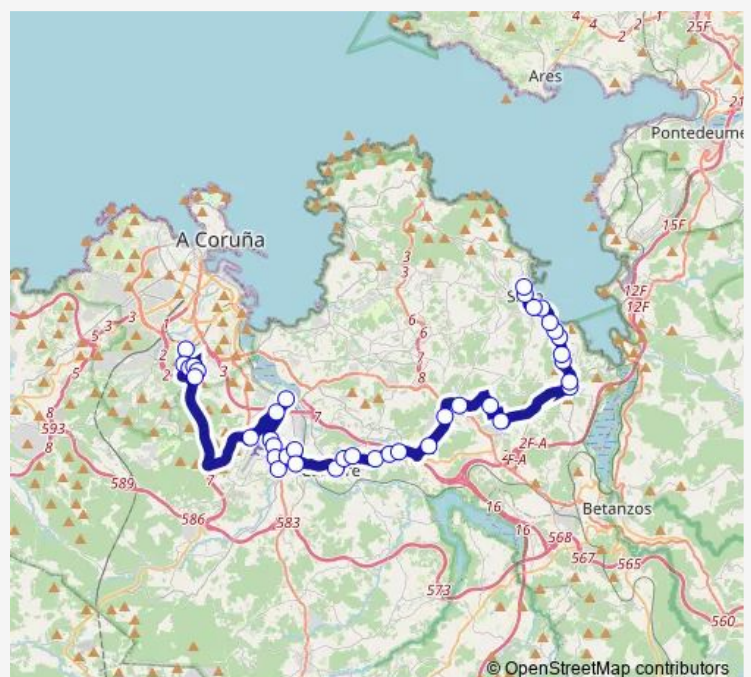

Wednesday 14:05-20:05

Thursday 14:05-20:05

Friday 14:05-20:05

Saturday —

Sunday —

Route info

Direction: Intercampus Elviña/Econom

Stops: 38

Trip Duration: 1 hour 0 min

Xg881077 — UDC-Aeroporto de A Coruña-Sada hotel Sada Palace (por Polígonos)

Pravio Cuatro Caminos

Lendoiro

Polígono Cambre

Polígono Industrial Espír

Polígono 2

Polígono Bergondo

Centro Saude Bergondo

San Isidro

Reboredo 2

Reboredo 1

Tatin

Gandario (Mallorca)

A Lagoa

Sada - Marina