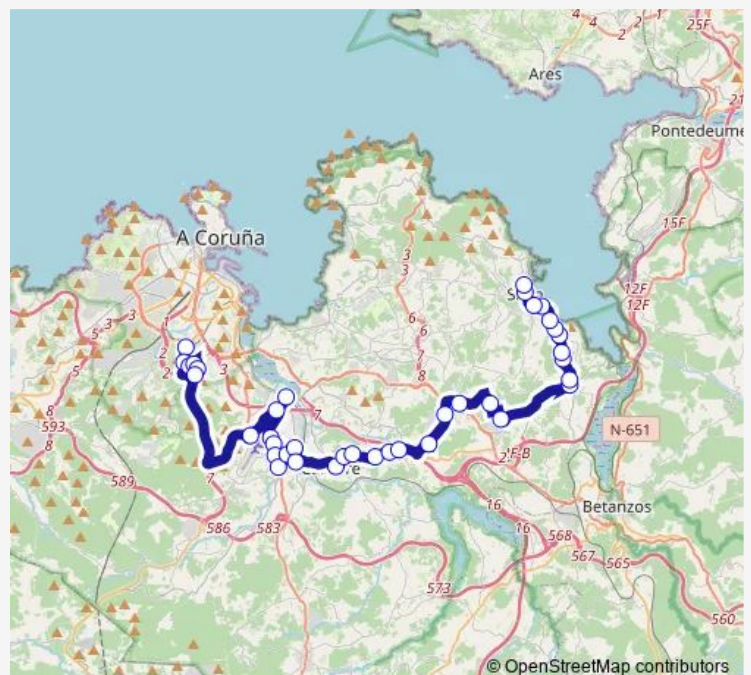

### Route schedule

Intercampus Elviña/Econom — Sada Hotel Sada Palace

Monday 14:05-20:05

Tuesday 14:05-20:05

Wednesday 14:05-20:05

Thursday —

Friday 14:05-20:05

Saturday —

### Route info

Direction: Intercampus Elviña/Econom

Stops: 38

Trip Duration: 1 hour 0 min

XG881077 — UDC-Aeroporto de A Coruña-Sada hotel Sada Palace (por Polígonos)

Pravio Cuatro Caminos

Lendoiro

Polígono Cambre