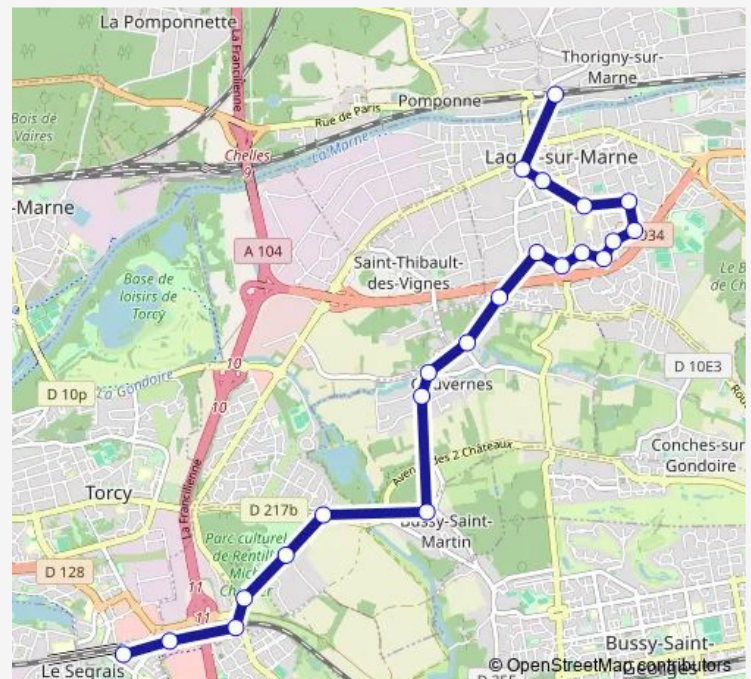

Rond-Point de Collégien

Cèdre

Les Marchais

Route schedule

Gare de Lagny Thorigny — Gare de Torcy

| | |
|-----------|-------------|
| Monday | 06:30-21:00 |
| Tuesday | 06:30-21:00 |
| Wednesday | 06:30-21:00 |
| Thursday | 06:30-21:00 |
| Friday | 06:30-21:00 |
| Saturday | — |
| Sunday | — |

Route info

Direction: Gare de Lagny Thorigny

Stops: 22

Trip Duration: 0 hour 28 min

2221

BusMaps

Direction

Gare de Torcy — Gare de Lagny Thorigny

23 stops

[Open route schedule](#)

Gare de Torcy

Les Marchais

Cèdre

Rond-Point de Collégien

Rentilly

Prairie