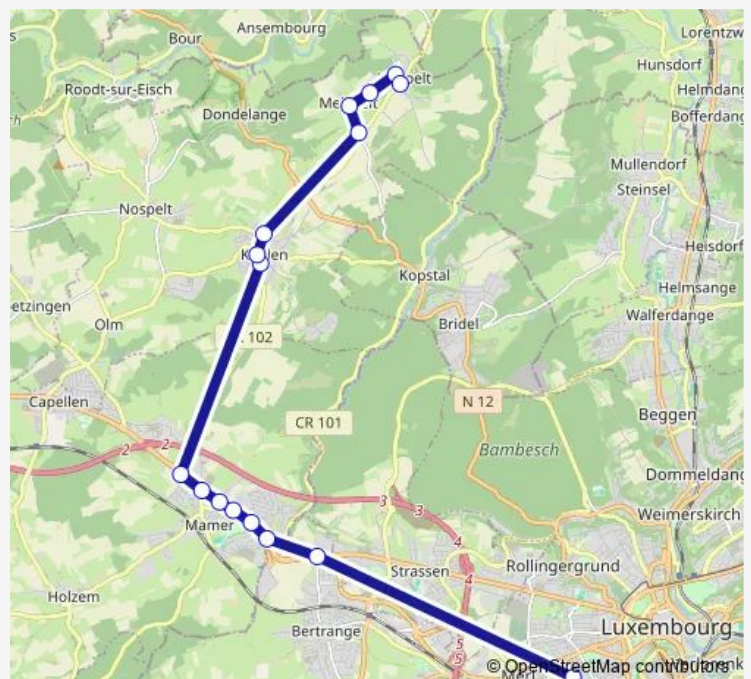

### Route schedule

Keispelt, Bei Péïckes — LUX Merl, Geesseknäppchen Nord 4

Monday 07:05

Tuesday 07:05

Wednesday 07:05

Thursday 07:05

Friday 07:05

Saturday —

### Route info

Direction: Keispelt, Bei Péïckes

Stops: 16

Trip Duration: 0 hour 36 min

D28

## Direction

LUX Merl, Geesseknäppchen Nord 4 — Keispelt, Bei Péïckes

16 stops

[Open route schedule](#)

LUX Merl, Geesseknäppchen Nord 4

Bertrange, Belle-Etoile

Mamer, Um Tossebierg

Mamer, Gaaschtbierg

## Route info

Direction: LUX Merl, Geesseknäppchen Nord 4

Stops: 16

Trip Duration: 0 hour 27 min