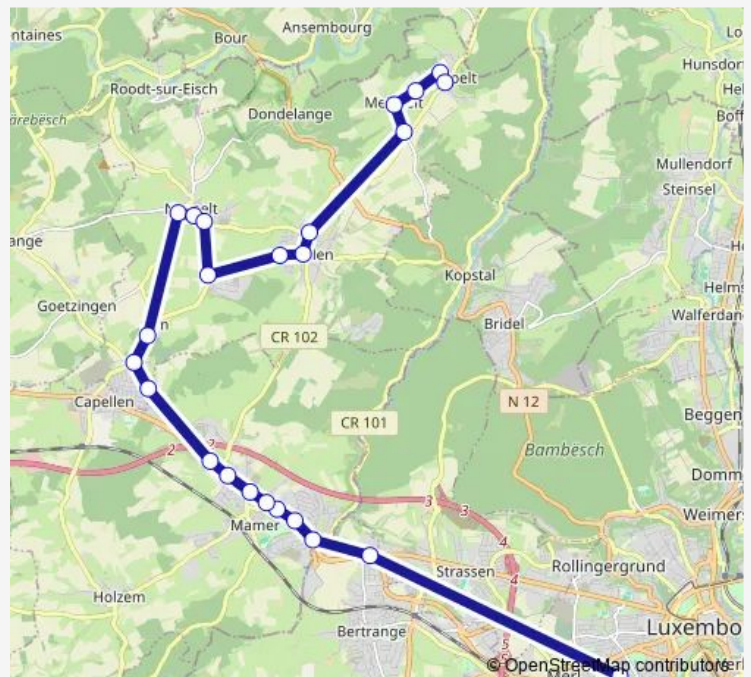

Bus D28

[Go to website](#)

Direction

Keispelt, Bei Péïckes — Merl, Geesseknäppchen (N)

16 stops

[Open route schedule](#)

Keispelt, Bei Péïckes

Keispelt, Spellen Eck

Mamer, Baerendall

Mamer, Arelerstrooss

Mamer, Gaaschtbiërg

Mamer, Tossebiërg

Bertrange, Belle Etoile

Merl, Geesseknäppchen (N)

Route schedule

Keispelt, Bei Péïckes — Merl, Geesseknäppchen (N)

Monday 07:05

Tuesday 07:05

Wednesday 07:05

Thursday 07:05

Friday 07:05

Saturday —

Sunday —

Route info

Direction: Keispelt, Bei Péïckes

Stops: 16

Trip Duration: 0 hour 36 min

D28

BusMaps

Direction

Merl, Geesseknäppchen (N) — Keispelt, Bei Péïckes

24 stops