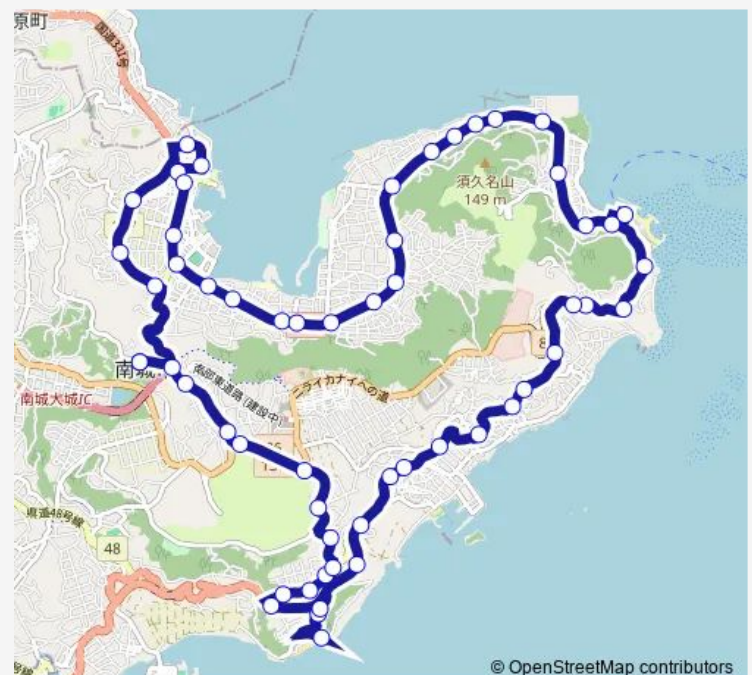

Saturday 07:20-17:37

Sunday 07:20-17:37

Route info

Direction: 南城市役所

Stops: 57

Trip Duration: 1 hour 0 min

■ A 1 : 佐敷・知念・百名線

海野入口

海野

板馬

知名

安座真

安座真港

あざまサンサンビーチ入口

知念海洋レジャーセンター前

斎場御嶽入口

志喜屋

下田

百名団地前

新原入口

新原ビーチ

新原入口

玉城入口

カチャ原

Sunday 07:20-17:37

Route info

Direction: 南城市役所

Stops: 57

Trip Duration: 1 hour 0 min

安座真

安座真港

あざまサンサンビーチ入口