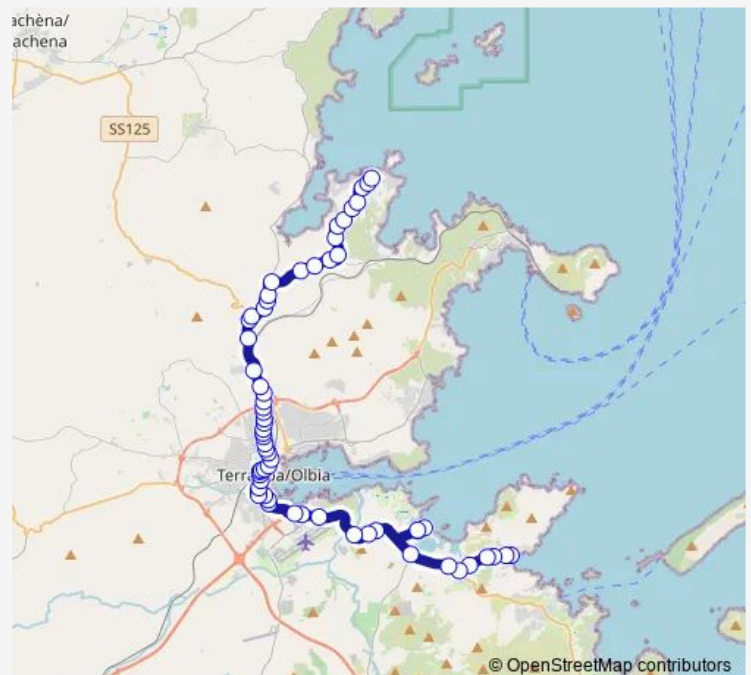

Via Roma fr. Market

Via Roma S.Famiglia

Roma Cervo

Route schedule

Porto Istana — Fronte Aspo

Monday 19:40

Tuesday 19:40

Wednesday 19:40

Thursday 19:40

Friday 19:40

Saturday 19:40

Sunday 19:40

Route info

Direction: Porto Istana

Stops: 33

Trip Duration: 0 hour 29 min

05 — Porto Istana - Porto Rotondo

Roma fr. Campidano

Mameli fr.Casermette

Via Mameli 1

Via San Simplicio 6

Necropoli S.Simplicio

Via D'Annunzio stazione Fs

Via D'Annunzio fronte Carabinieri

Centro Martini

Via Dei Lidi fr.5

Via Dei Lidi fr.69

V. Indonesia fr Mc

Fronte Aspo

Direction

Porto Istana — Porto Rotondo

62 stops