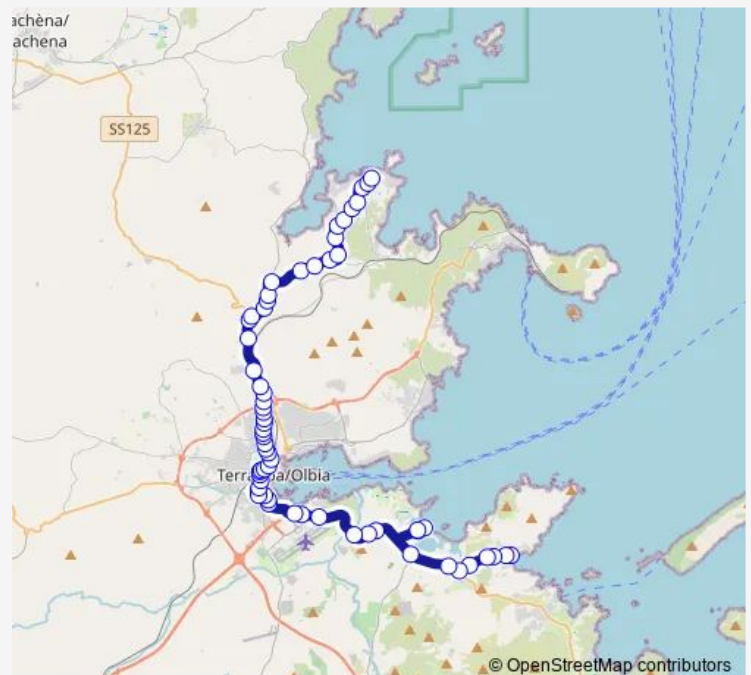

Thursday 19:40

Friday 19:40

Saturday 19:40

Sunday 19:40

Route info

Direction: Porto Istana

Stops: 33

Trip Duration: 0 hour 29 min

05 — Porto Istana - Porto Rotondo

Via Roma manconi

Mameli fr.Casermette

Via Mameli 1

Via San Simplicio 6

Necropoli S.Simplicio

Via D'Annunzio stazione Fs

Via D'Annunzio fronte Carabinieri

Centro Martini

Via Dei Lidi fr.5

Via Dei Lidi fr.69

V. Indonesia ex pol

Fronte Aspo

Direction

Porto Istana — Porto Rotondo

62 stops

Route info

Direction: Porto Istana

Stops: 62

Trip Duration: 0 hour 53 min

Necropoli S.Simplicio

Via D'Annunzio stazione Fs

Via D'Annunzio fronte Carabinieri

Centro Martini