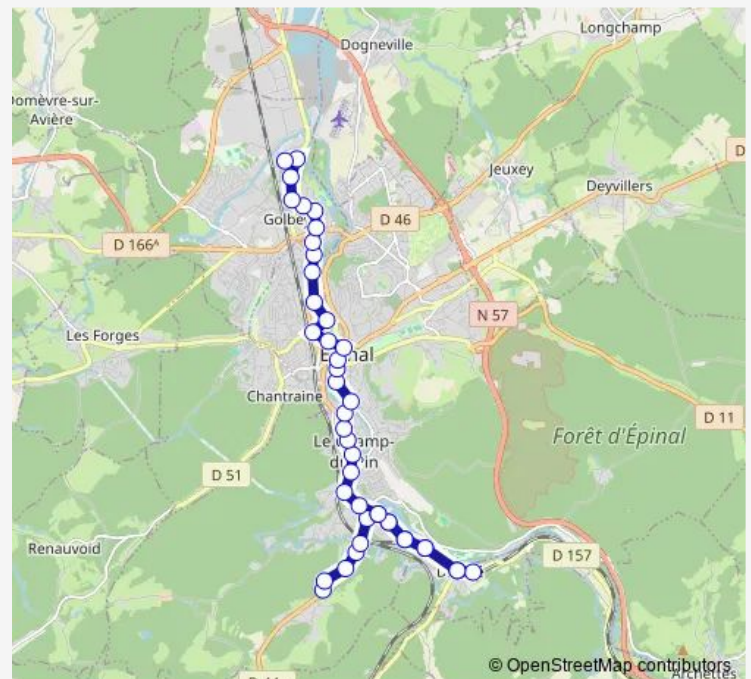

Char d'Argent

Champbeauvert

Champ du Pin

Route schedule

Vieux Saint Laurent — Golbey Jeanne d'Arc

Monday 06:30-19:50

Tuesday 06:30-19:50

Wednesday 06:30-19:50

Thursday 06:30-19:50

Friday 06:30-19:50

Saturday 06:30-19:50

Sunday 19:22

Route info

Direction: Vieux Saint Laurent

Stops: 43

Trip Duration: 0 hour 51 min

Golbey Jeanne d'Arc — Vieux Saint Laurent

41 stops

[Open route schedule](#)

Golbey Jeanne d'Arc

Marronniers

Golbey/Léon Blum

Voltaire

Golbey Hôtel de Ville