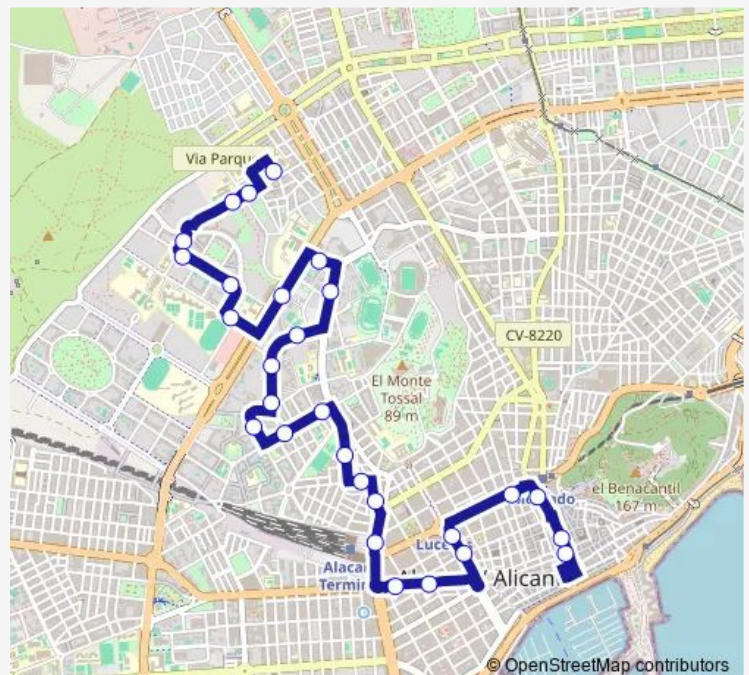

Rayuela

Urb. Santo Domingo

Padre Recaredo-Parque

Padre Recaredo-Albacete

SAN Juan Bautista

Gisbert-Sta. Leonor

Belluga

Estación-Correos

Estación-Maisonave

### Route schedule

SAN Agustín — Rambla-SAN José

Monday 06:55-22:30

Tuesday 06:55-22:30

Wednesday 06:55-22:30

Thursday 06:55-22:30

Friday 06:55-22:30

Saturday 07:00-22:30

### Route info

Direction: SAN Agustín

Stops: 28

Trip Duration: 0 hour 29 min

05 — Rambla - SAN Agustín

Maisonave-Portugal

Muntanyeta-Soto

Luceros-Soto