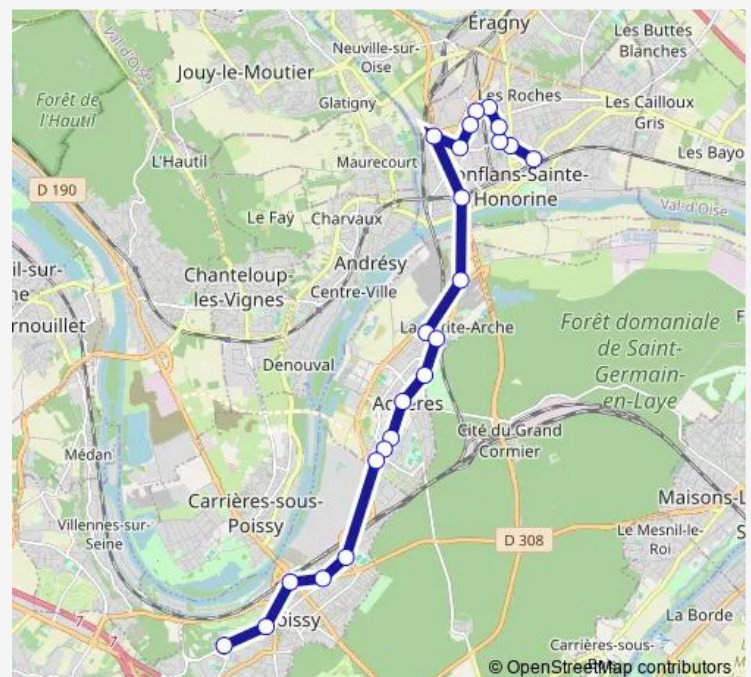

### Direction

Notre Dame — Gare Place Romagne

25 stops

[Open route schedule](#)

Notre Dame

Lycee LE Corbusier

LE CEP - Hotel DE Ville

Gare DE Poissy

### Route schedule

Notre Dame — Gare Place Romagne

Monday 05:56-22:15

Tuesday 05:56-22:15

Wednesday 05:56-22:15

Thursday 05:56-22:15

Friday 05:56-22:15

Saturday 07:25-22:00

### Route info

Direction: Notre Dame

Stops: 25

Trip Duration: 0 hour 47 min

Aristide Briand

Gendarmerie

Verdun

Gare Place Romagne