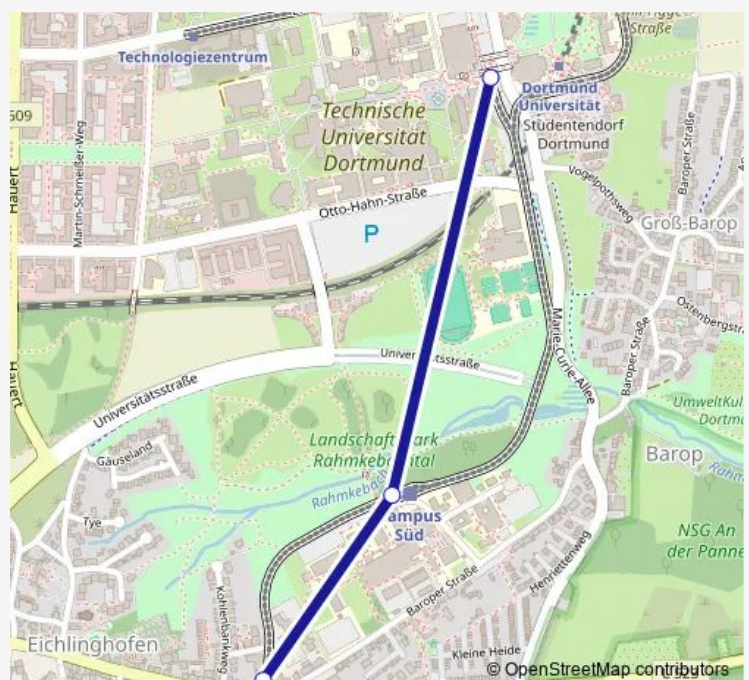

Funicular Hb3

[Go to website](#)

Direction

Dortmund Eichlinghofen H-Bahn — Dortmund Campus Nord

3 stops

[Open route schedule](#)

Dortmund Eichlinghofen H-Bahn

Dortmund Campus Süd

Dortmund Campus Nord

Route schedule

Dortmund Eichlinghofen H-Bahn — Dortmund Campus Nord

Monday 19:10-24:00

Tuesday 19:10-24:00

Wednesday 19:10-24:00

Thursday 19:10-24:00

Friday 19:10-24:00

Saturday —

Sunday —

Route info

Direction: Dortmund Eichlinghofen H-Bahn

Stops: 3

Trip Duration: 0 hour 4 min

Hb3

Direction

Dortmund Campus Nord — Dortmund Eichlinghofen H-Bahn

3 stops

[Open route schedule](#)

Dortmund Campus Nord

Dortmund Campus Süd

Dortmund Eichlinghofen H-Bahn

Route schedule

Dortmund Campus Nord — Dortmund Eichlinghofen H-Bahn