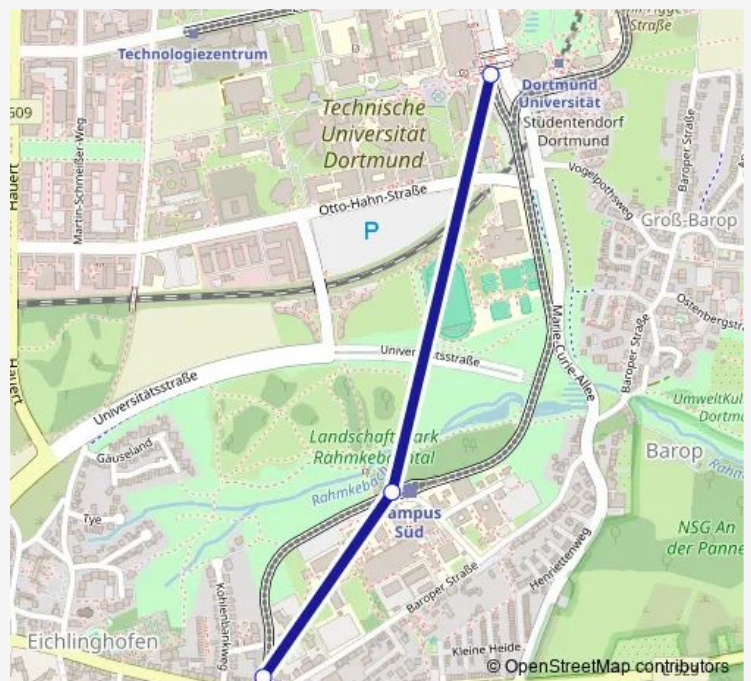

Funicular HB3

[Go to website](#)

**Direction**

Dortmund Eichlinghofen H-Bahn — Dortmund Campus Nord

3 stops

[Open route schedule](#)

Dortmund Eichlinghofen H-Bahn

Dortmund Campus Süd

Dortmund Campus Nord

Route schedule

Dortmund Eichlinghofen H-Bahn — Dortmund Campus Nord

Monday	19:10-24:00
Tuesday	19:10-24:00
Wednesday	19:10-24:00
Thursday	19:10-24:00
Friday	19:10-24:00
Saturday	—
Sunday	—

Route info

Direction: Dortmund Eichlinghofen H-Bahn

Stops: 3

Trip Duration: 0 hour 4 min

HB3

**Direction**

Dortmund Campus Nord — Dortmund Eichlinghofen H-Bahn

3 stops

Wednesday 19:05-23:55

Thursday 19:05-23:55

Friday 19:05-23:55

Saturday —

Sunday —

**Route info**

Direction: Dortmund Campus Nord

Stops: 3