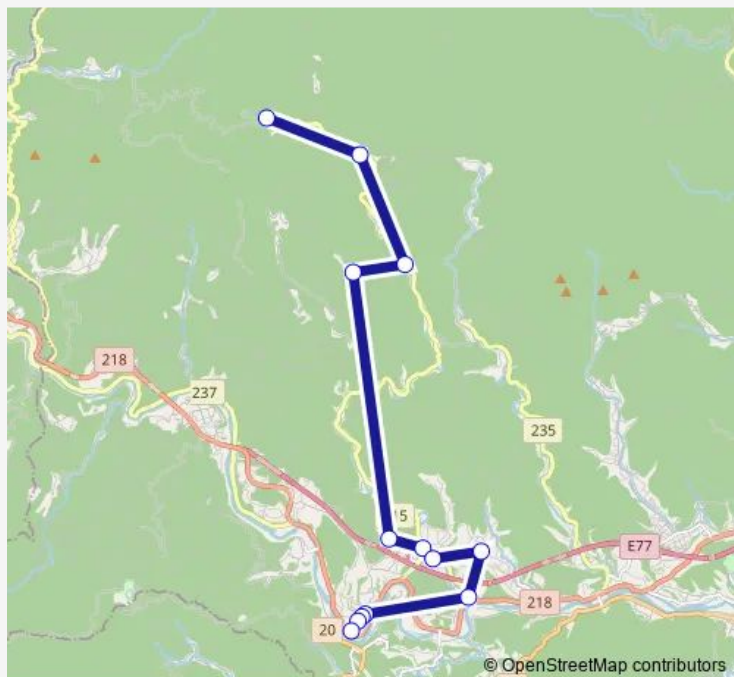

Thursday 07:20

Friday —

Saturday —

Sunday —

Route info

Direction: 大保下

Stops: 13

Trip Duration: 1 hour 5 min

乗合タクシー「大保下線」

Direction

北方医院 — 大保下

13 stops

[Open route schedule](#)

北方医院

はなぶさ前

図書館・宮谷歯科

石上

大保下

Route schedule

北方医院 — 大保下

Monday	—
Tuesday	—
Wednesday	—
Thursday	12:40
Friday	—
Saturday	—
Sunday	—

Route info

Direction: 北方医院

Stops: 13