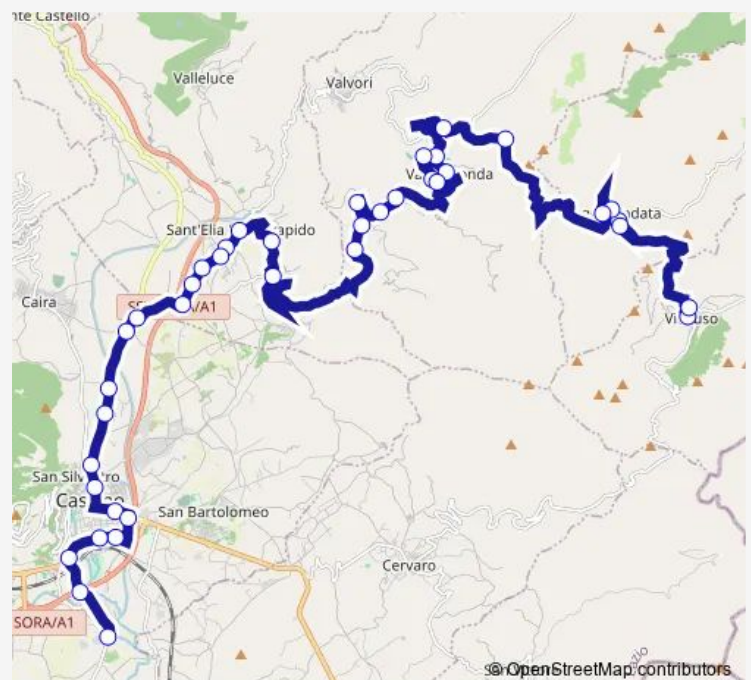

SANT'ELIA | Via Vallerotonda (Km 3) # f7976

SANT'ELIA | Piazza Risi # f7997

Route schedule

VITICUSO | Piazza Caduti # f7959 — CASSINO | Ponte Marozzo # f8135

Monday 06:55

Tuesday 06:55

Wednesday 06:55

Thursday 06:55

Friday 06:55

Saturday —

Sunday —

Route info

Direction: VITICUSO | Piazza Caduti # f7959

Stops: 39

Trip Duration: 1 hour 20 min

Viticuso - Cassino # Cs014d

SANT'ELIA | Via Calvario Via Oliveto # f7978

SANT'ELIA | Via Carponete Via Guado # f7979

SANT'ELIA | Via Chiusanova Via Madonnella # f7980

SANT'ELIA | Via Chiusanova Via Pezzogrande # f7981

SANT'ELIA | Via Chiusanova Via San Paolo # f7982