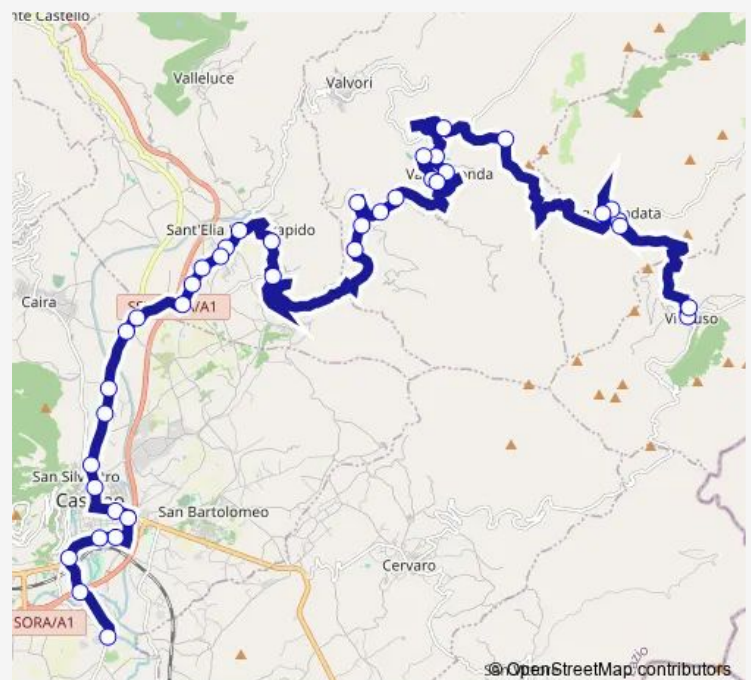

Sant'Elia | Via Vallerotonda (Km 3) # f7976

Sant'Elia | Piazza Risi # f7997

Route schedule

Viticuso | Piazza Caduti # f7959 — Cassino | Ponte Marozzo # f8135

Monday 06:55

Tuesday 06:55

Wednesday 06:55

Thursday 06:55

Friday 06:55

Saturday —

Sunday —

Route info

Direction: Viticuso | Piazza Caduti # f7959

Stops: 39

Trip Duration: 1 hour 20 min

Viticuso - Cassino # Cs014d

Sant'Elia | Via Calvario Via Oliveto # f7978

Sant'Elia | Via Carponete Via Guado # f7979

Sant'Elia | Via Chiusanova Via Madonnella # f7980

Sant'Elia | Via Chiusanova Via Pezzogrande # f7981

Sant'Elia | Via Chiusanova Via San Paolo # f7982